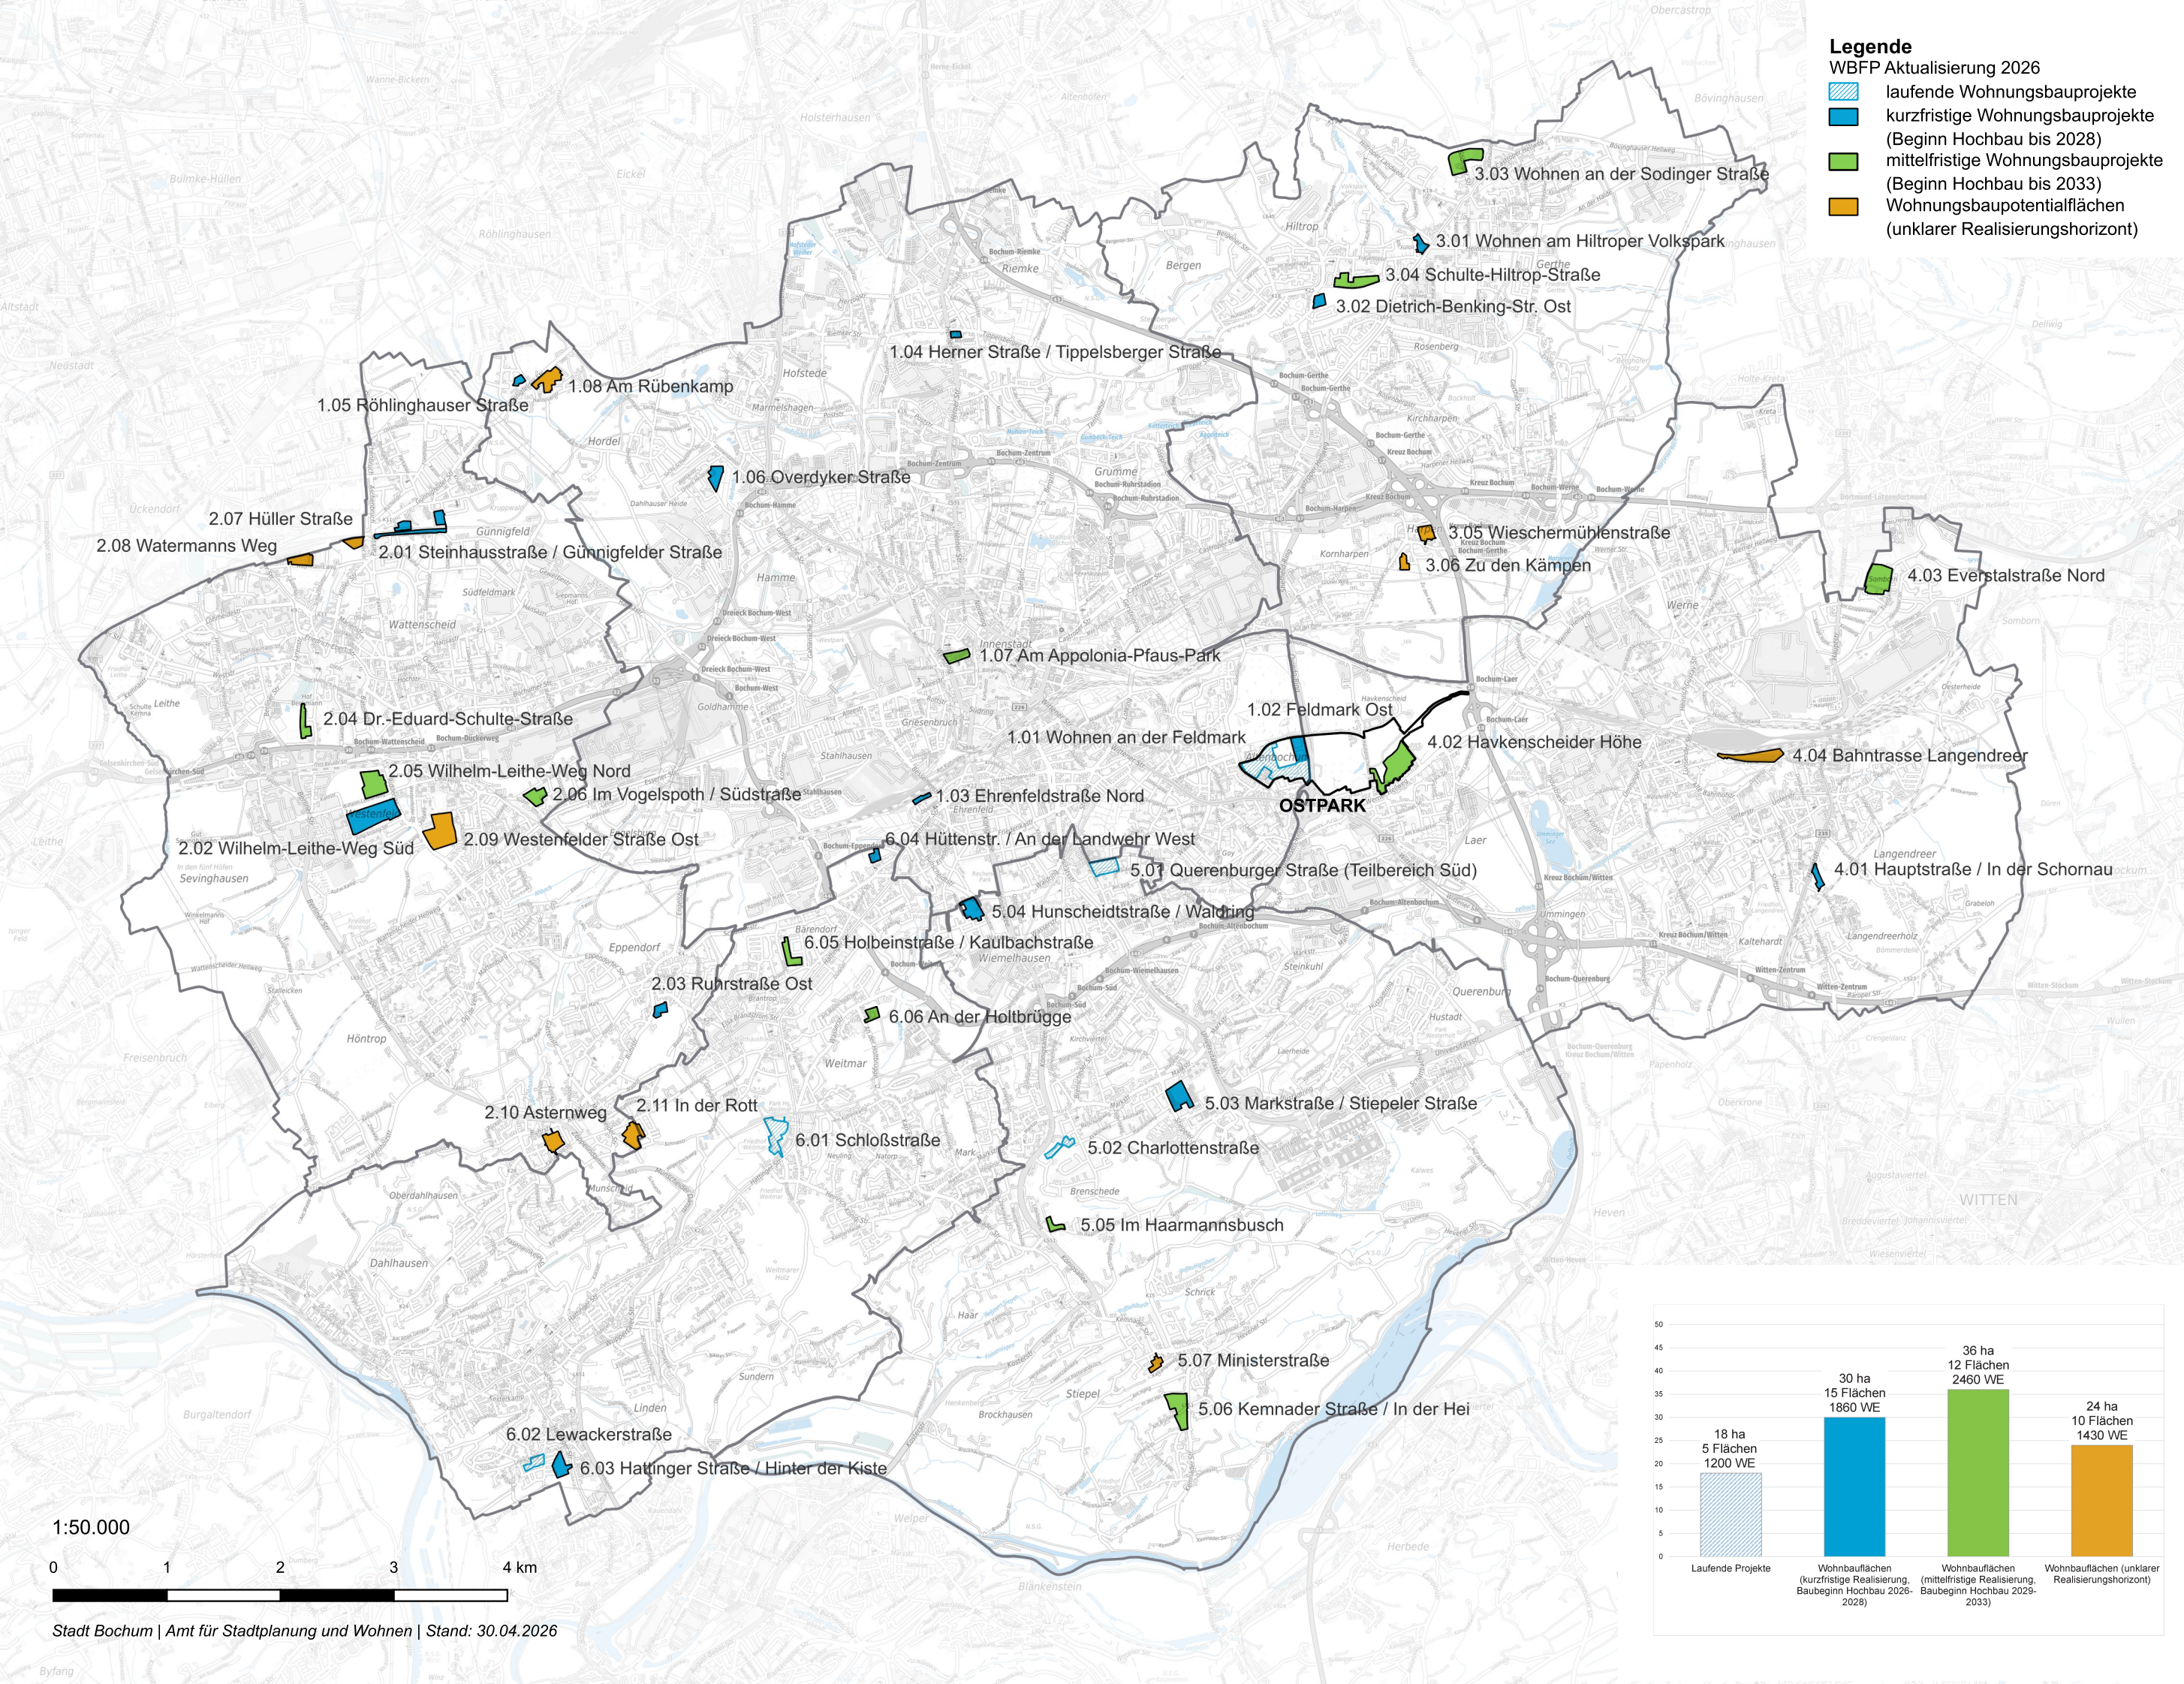

**Legende**

WBFP Aktualisierung 2026

-  laufende Wohnungsbauprojekte
-  kurzfristige Wohnungsbauprojekte (Beginn Hochbau bis 2028)
-  mittelfristige Wohnungsbauprojekte (Beginn Hochbau bis 2033)
-  Wohnungsbaupotentialflächen (unklarer Realisierungshorizont)

1:50.000

0 1 2 3 4 km