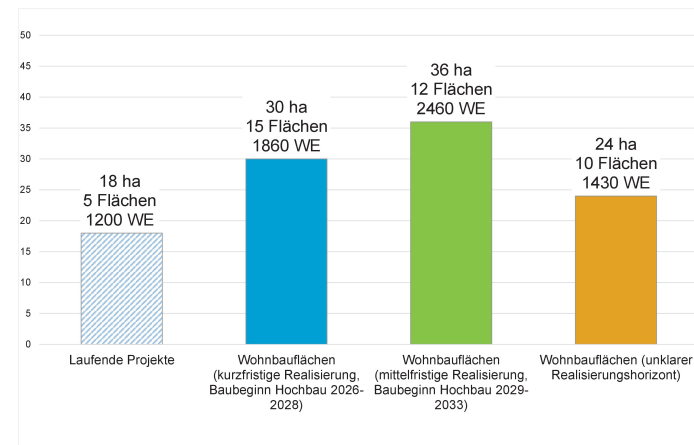

**Legende**

WBFP Aktualisierung 2026

-  laufende Wohnungsbauprojekte
-  kurzfristige Wohnungsbauprojekte (Beginn Hochbau bis 2028)
-  mittelfristige Wohnungsbauprojekte (Beginn Hochbau bis 2033)
-  Wohnungsbaupotentialflächen (unklarer Realisierungshorizont)

1:50.000

0 1 2 3 4 km