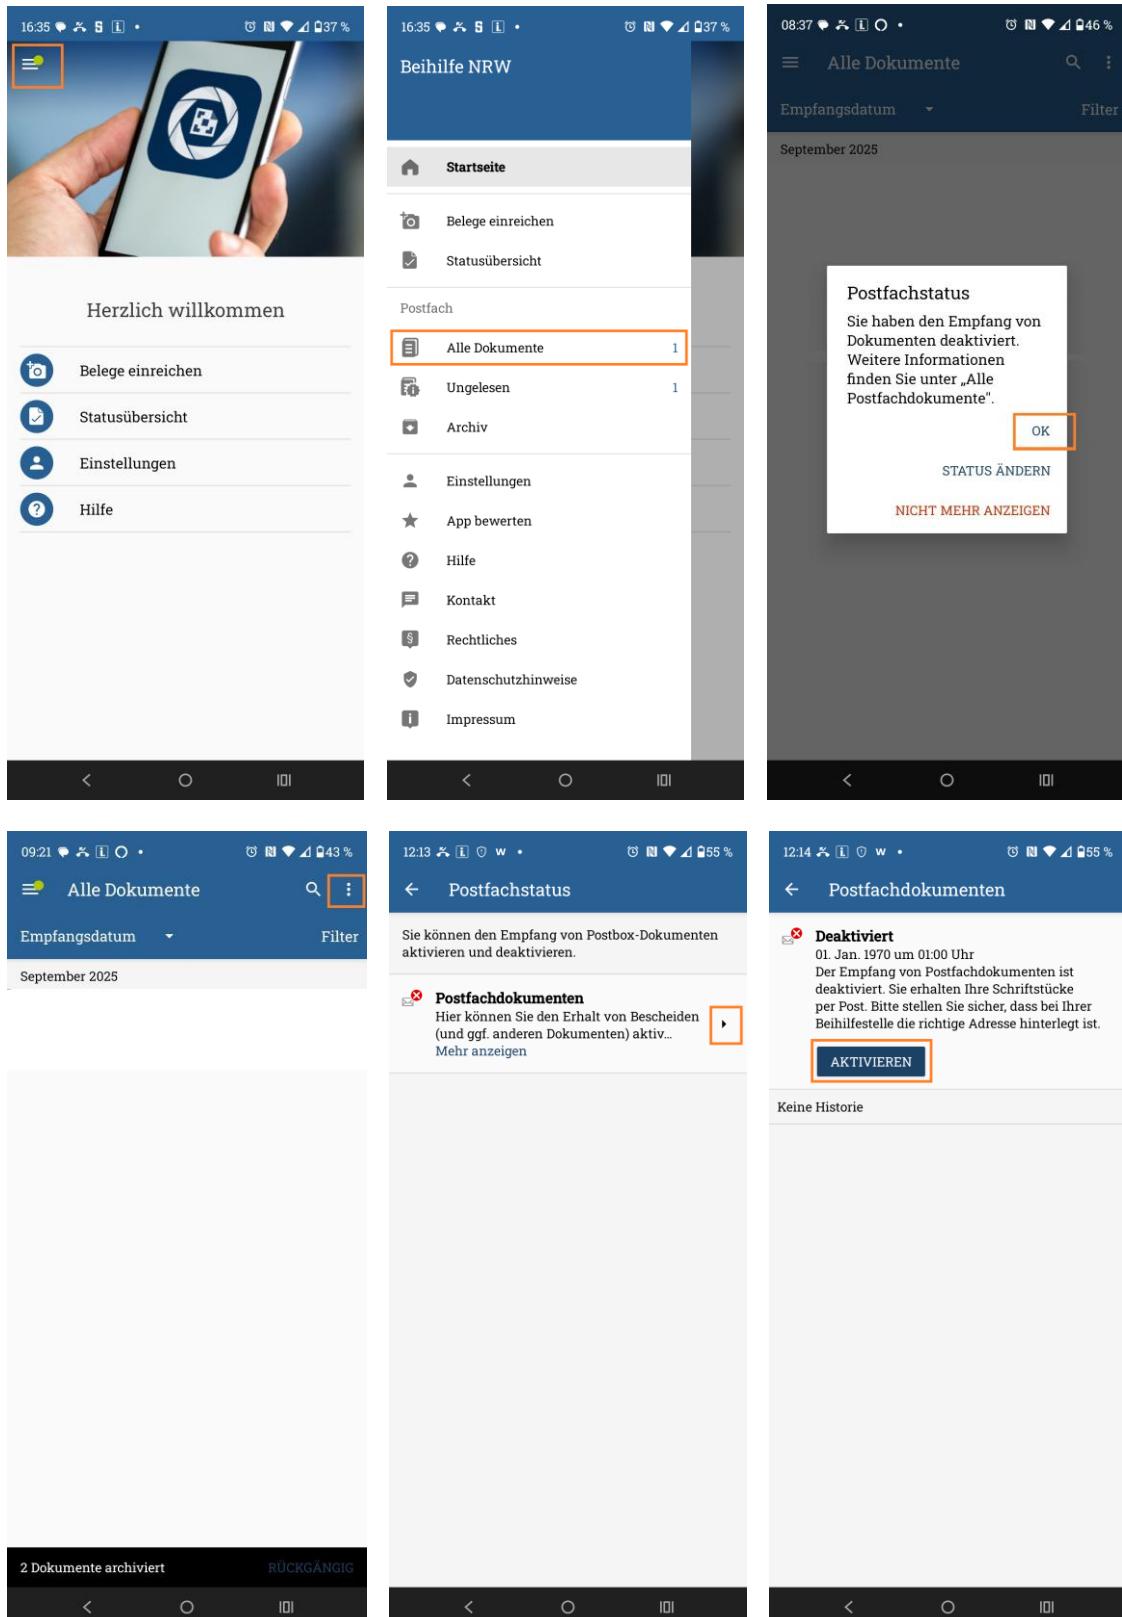

Bildanleitung zur Freischaltung des BeihilfeNRW-App Postfachs

Bitte in die orange markierten Elemente klicken.

Nach der Aktivierung erhält man üblicherweise umgehend die Freischaltung und bekommt eine Willkommensnachricht zugestellt.