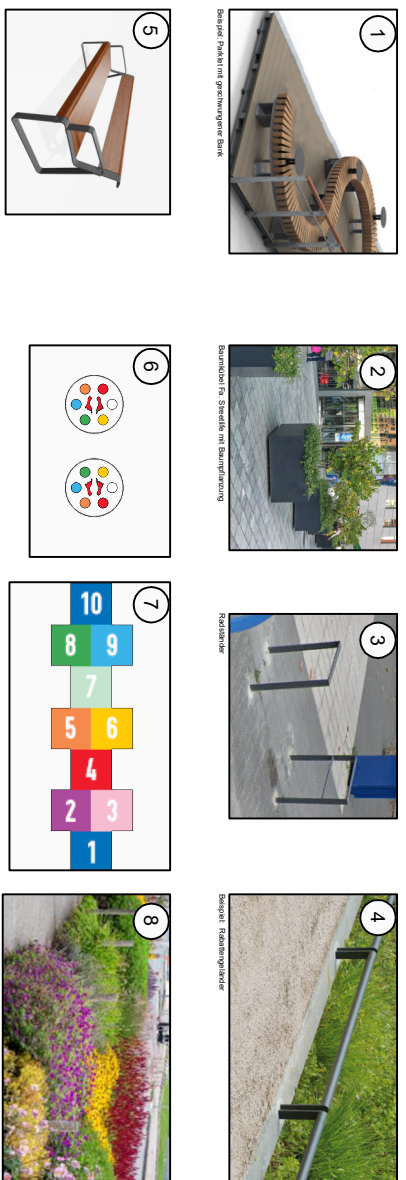

Legende

- neue Baumpflanzung in Baumkübel
- neue Bänke, Einbau mit Stieffundamenten (s. Anlage)
- Parklet, auf vorh. Pflaster gesetzt
- Baumkübel, 2x2m, Höhe 0,9m, mit Unterpflanzung, auf vorh. Pflaster gesetzt
- 8 St. Stilpoller
- 5 St. Fahrradständer neu, 6 Stück austauschen

Farbenlegende

- Grünfläche mit Unterpflanzung
- Spielmarkierung, auf vorh. Pflaster aufgebracht

STADT BOCHUM

Tiefbauamt
Abteilung Straßen

Radkreuz - Grün statt Parken

Kortumstr. (Brückstr. - Nording)

Lageplan

Bochum, 27.03.2024

Maßstab: 1:500

Stadtbezirk: 1

Name: **Wissmann**