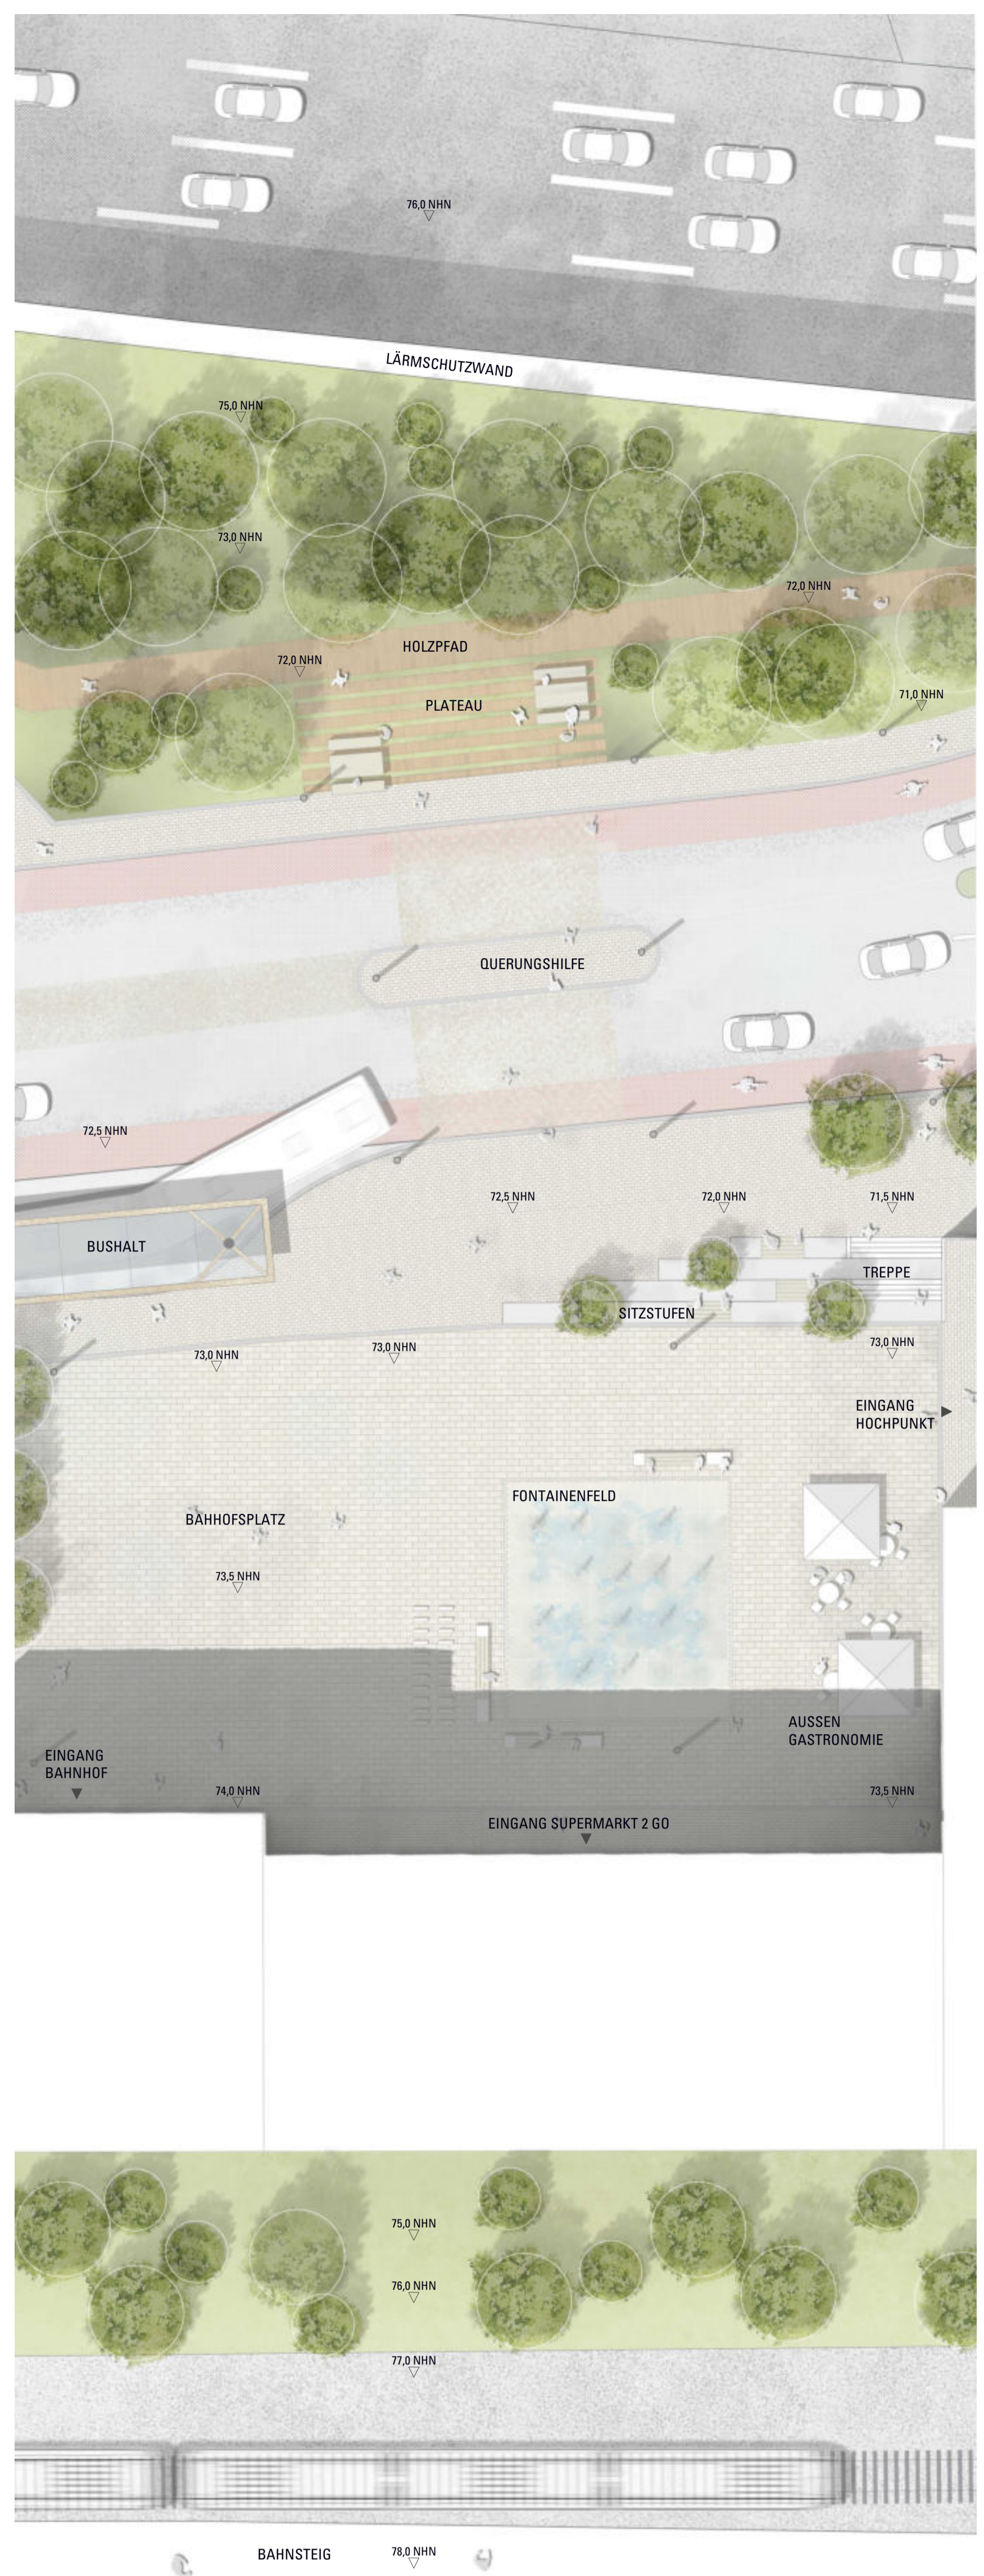

NEUES BAHNHOFQUARTIER WATTENSCHIED | STÄDTEBAULICHE VERTIEFUNG BAHNHOFSUMFELD

GRÜNES STADTTOR WATTENSCHIED

FUSSGÄNGERPERSPEKTIVE | SICHT VON NORDEN AUF DEN BAHNHOFSPLATZ

DETAILPLAN VORPLATZ | M 1:200

VOGELFLUGPERSPEKTIVE | SICHT VON NORDOST

STÄDTEBAULICHE VERTIEFUNG | M 1:500

BEARBEITUNGSPHASE E | STAND 18.10.2022