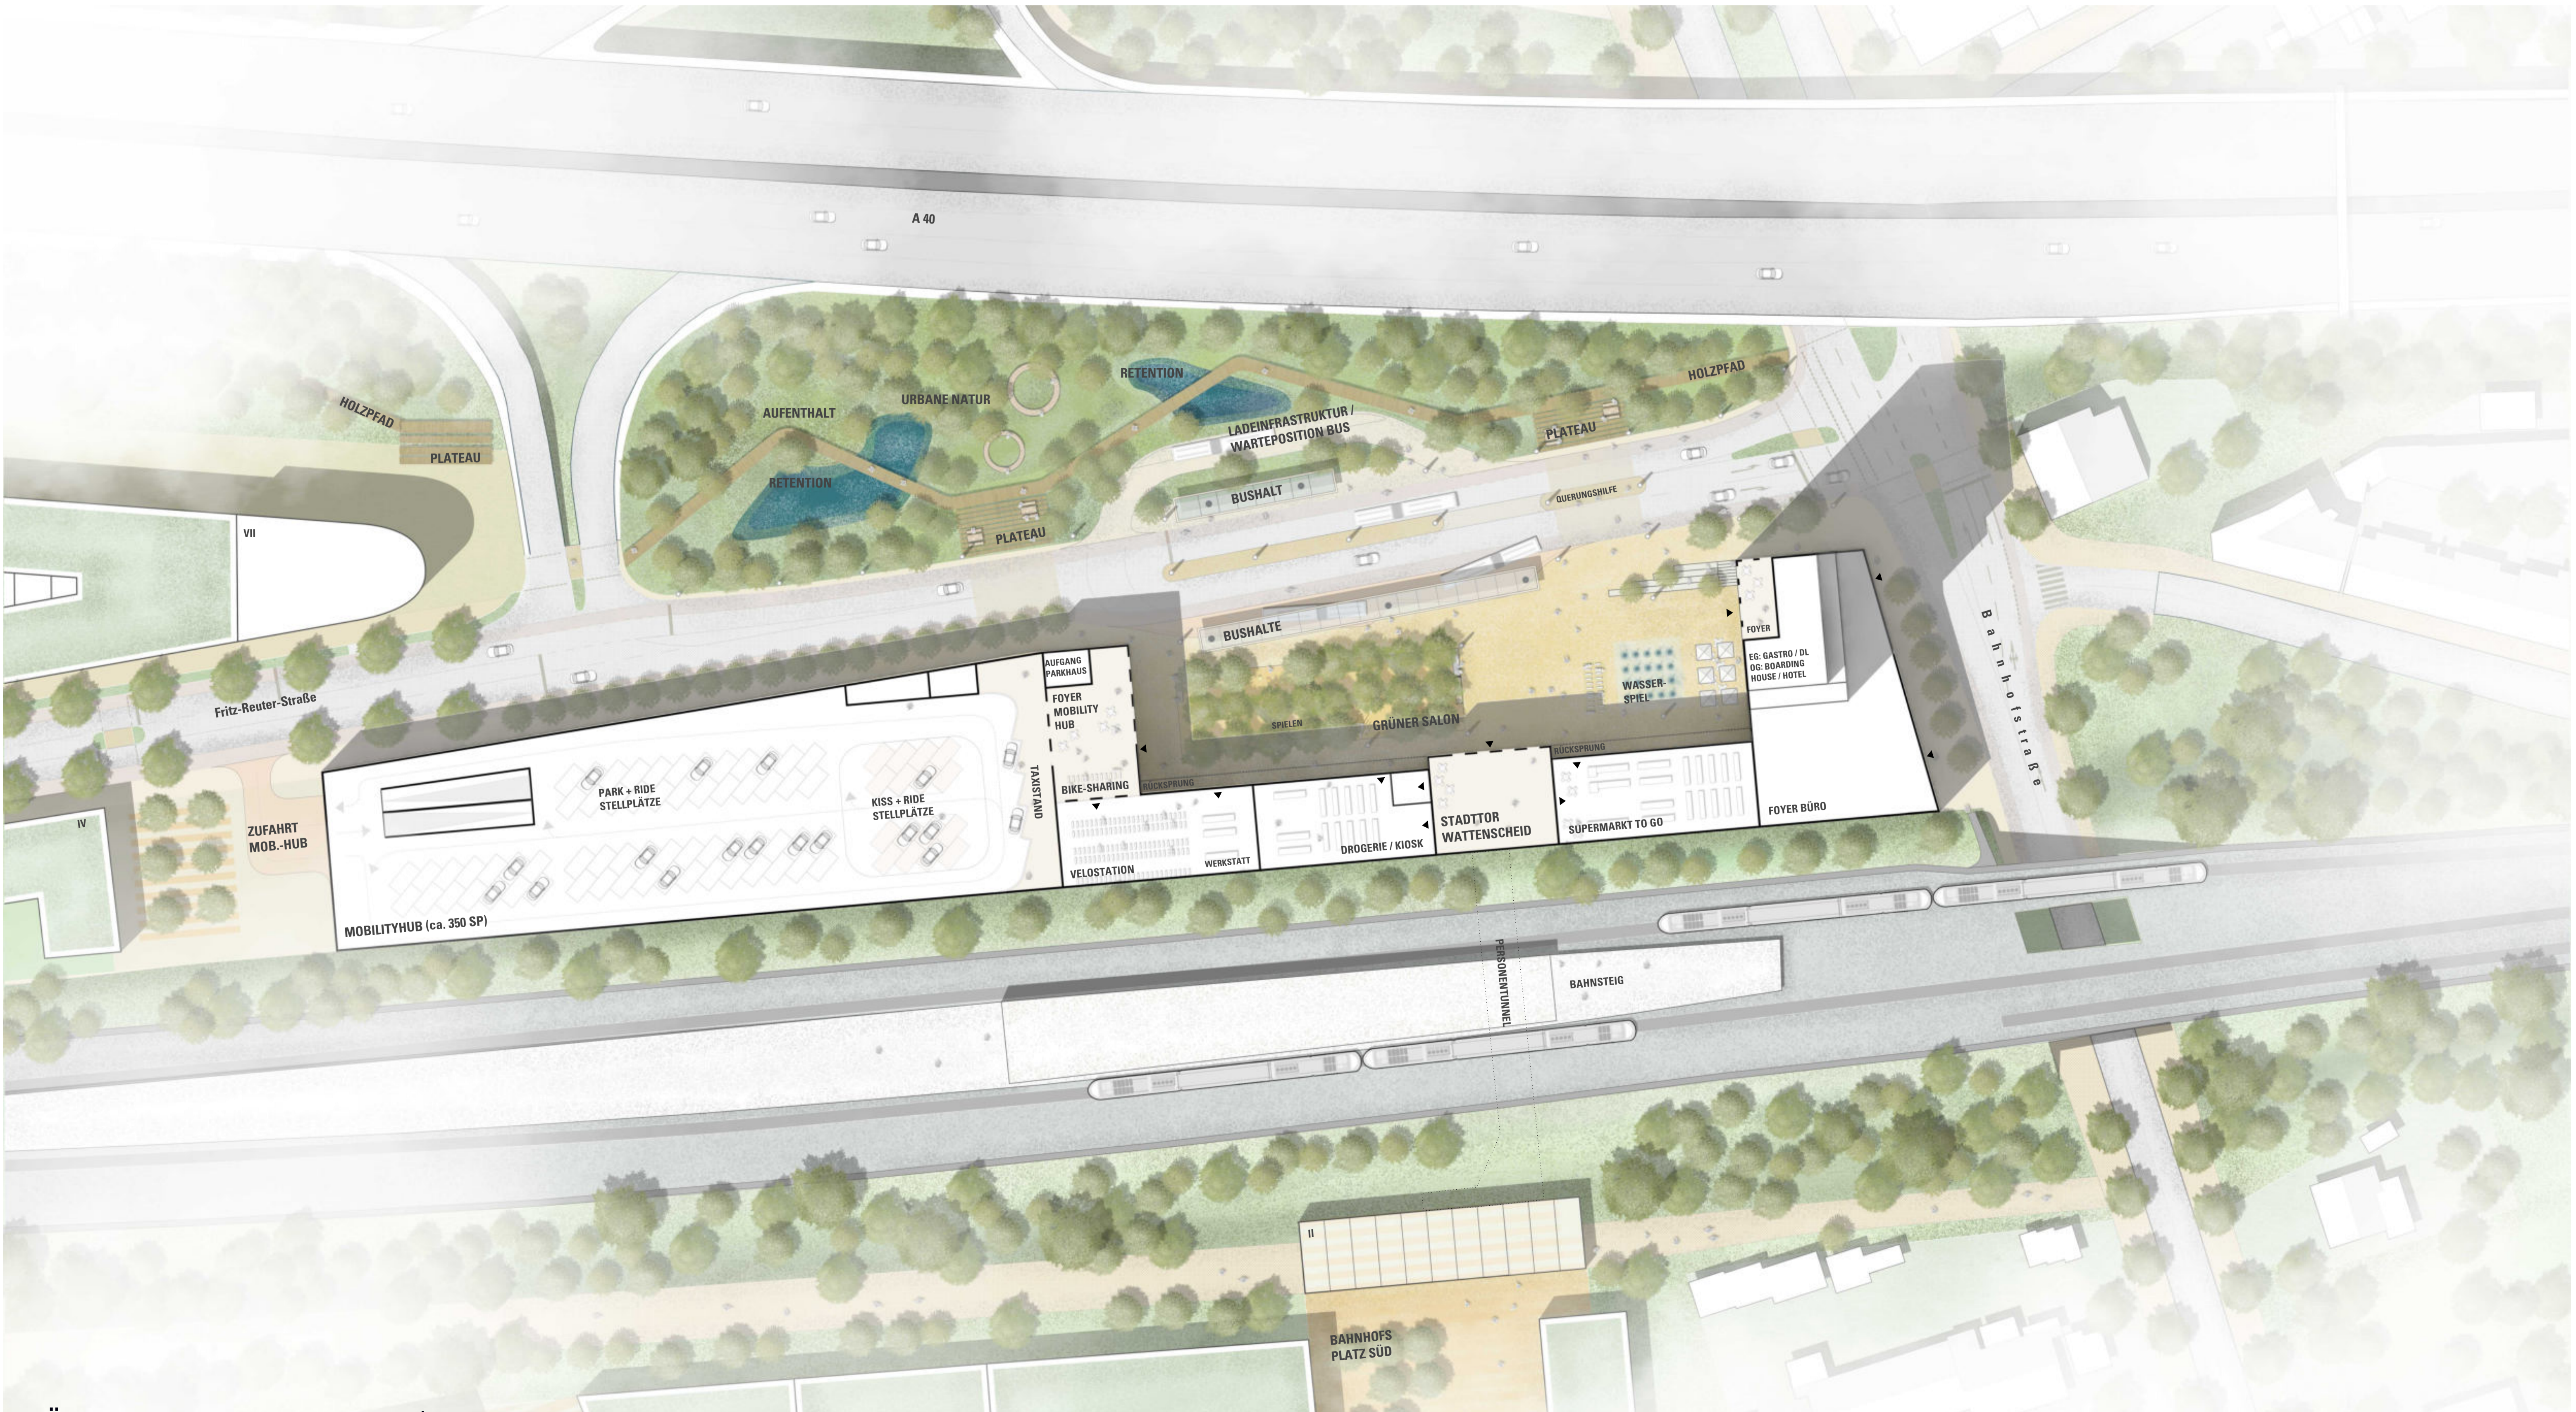

NEUES BAHNHOFQUARTIER WATTENSCHIED | STÄDTEBAULICHE VERTIEFUNG BAHNHOFSUMFELD

GRÜNES STADTTOR WATTENSCHIED

FUSSGÄNGERPERSPEKTIVE | SICHT VON NORDEN AUF DEN BAHNHOFSPLATZ

DETAILPLAN VORPLATZ | M 1:200

VOGELFLUGPERSPEKTIVE | SICHT VON NORDOST

STÄDTEBAULICHE VERTIEFUNG | M 1:500

BEARBEITUNGSPHASE E | STAND 18.10.2022