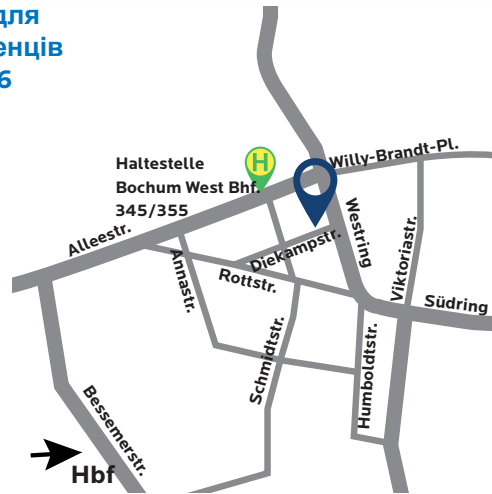

Diekampstraße 26, 44787 Bochum

Montag bis Freitag geöffnet.

Aktuelle Öffnungszeiten auf
www.bochum.de/ukraine

Земельний пункт первинного прийому LEA LEA – Landeserst- aufnahmeeinrichtung Gersteinring 52

Ви можете дістатися до центру первинного прийому LEA федеральної землі Північний Рейн-Вестфалія трамваями 308, 316 і 318. Зупинка «Planetarium».

Звідти близько 8 хвилин пішки. Після виходу з трамвая слідуйте вулицею «Castroper Straße» в напрямку руху праворуч, поки не дійдете до вулиці «Gersteinring». Потім поверніть праворуч на вулицю «Gersteinring». Центр LEA знаходиться в будинку № 52 приблизно через 50 метрів з лівого боку.

Пункт прийому для українських біженців Diekampstraße 26

З центру міста ви можете дістатися до пункту прийому українських біженців пішки або автобусом № 345 або 355 (зупинка «Bochum West Bhf») приблизно за три хвилини. Від автобусної зупинки слідуйте вулицею Alleestraße у напрямку центру міста, поки не дійдете до перехрестя з «Westring». Поверніть праворуч, перейдіть вулицю і прямуйте Westring припл. 100 метрів до перехрестя з «Diekampstraße». Поверніть праворуч на цю вулицю. Будівля за адресою Diekampstraße 26 розташована за кілька метрів з правого боку.