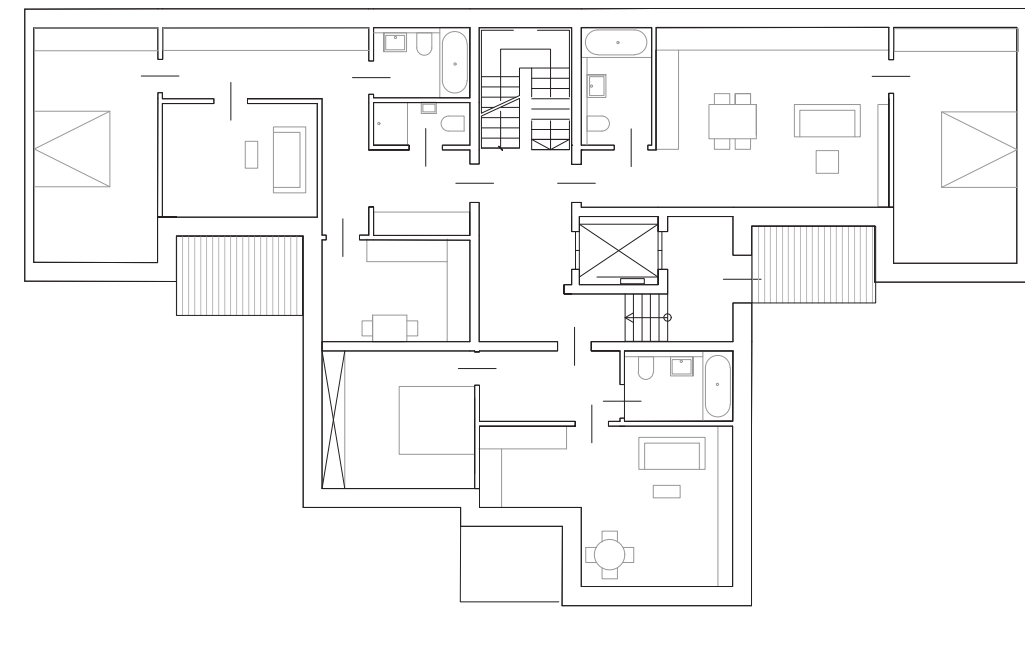

PUNKTHAUS

OBERGESCHOSS 1:200

REGELGESCHOSS 1:200

ERDGESCHOSS 1:200

ANSICHT 1:200

TYP-9

OBERGESCHOSS 1:200

REGELGESCHOSS 1:200

ERDGESCHOSS 1:200

ANSICHT 1:200

NEUES BAHNHOFQUARTIER BOCHUM WATTENSCHIED

GEWERBEHOF 1:250

PARKHAUS 1:250

QUARTIERSPLATZ

GEWERBEPLATZ

ALLEE