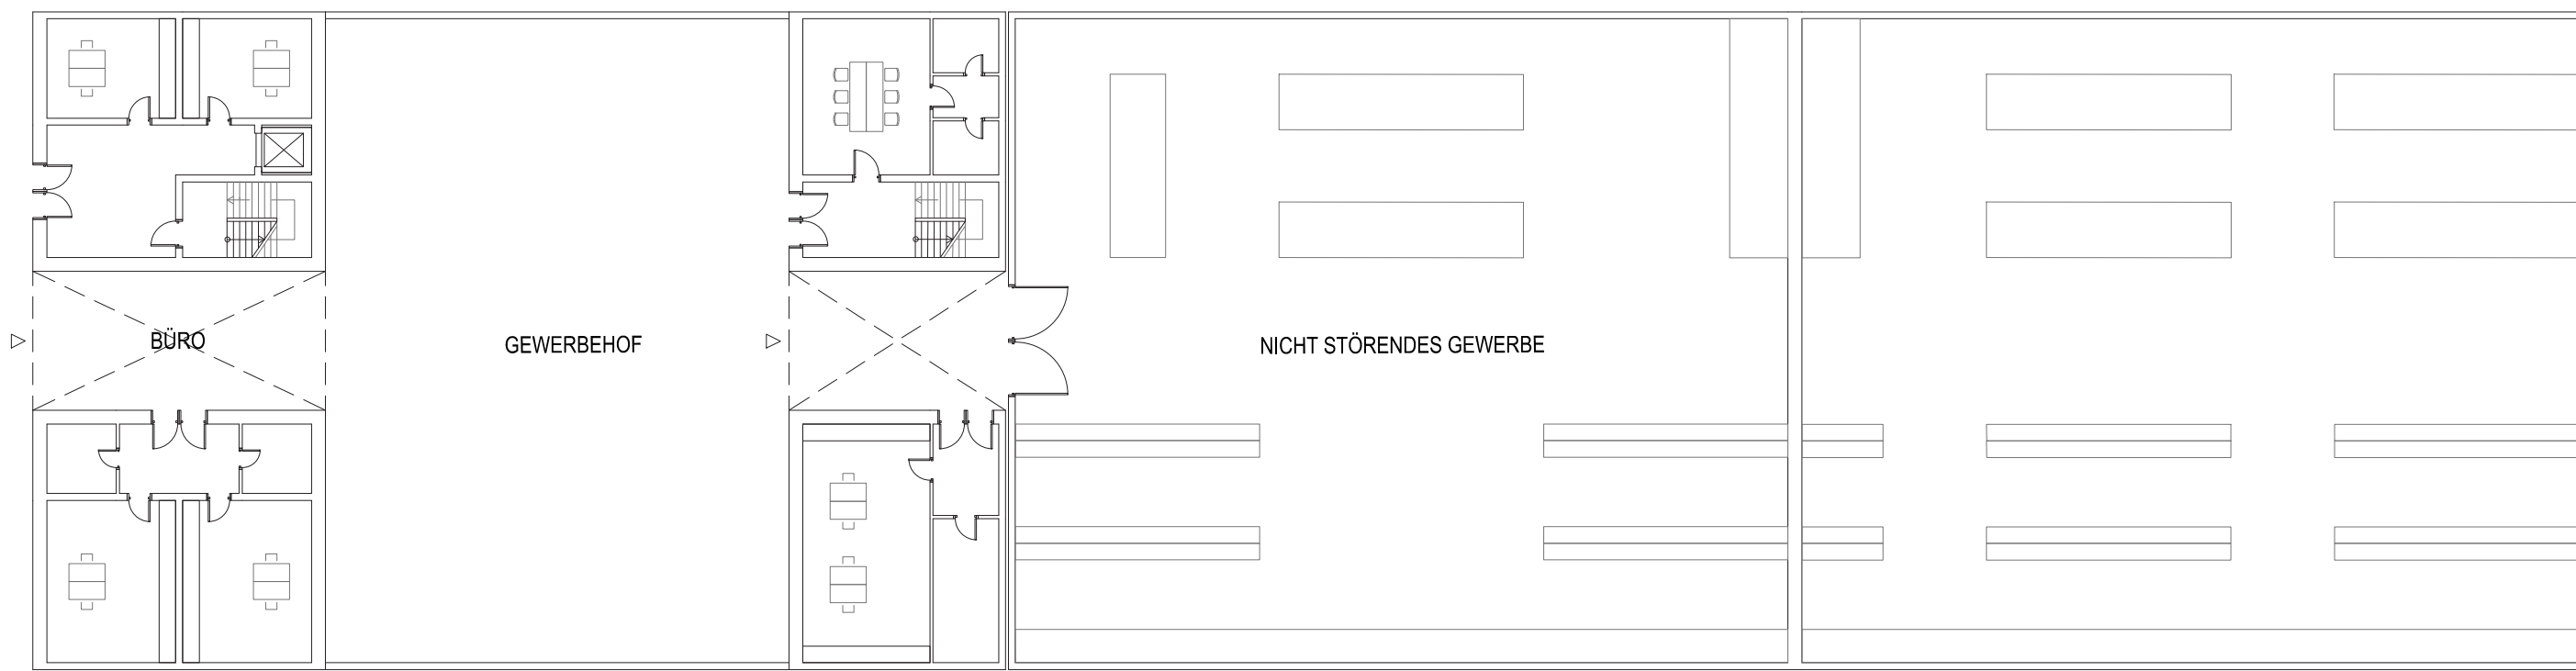

PUNKTHAUS

OBERGESCHOSS 1:200

REGELGESCHOSS 1:200

ERDGESCHOSS 1:200

ANSICHT 1:200

TYP-9

OBERGESCHOSS 1:200

REGELGESCHOSS 1:200

ERDGESCHOSS 1:200

ANSICHT 1:200

NEUES BAHNHOFQUARTIER BOCHUM WATTENSCHIED

GEWERBEHOF 1:250

PARKHAUS 1:250

QUARTIERSPLATZ

GEWERBEPLATZ

ALLEE