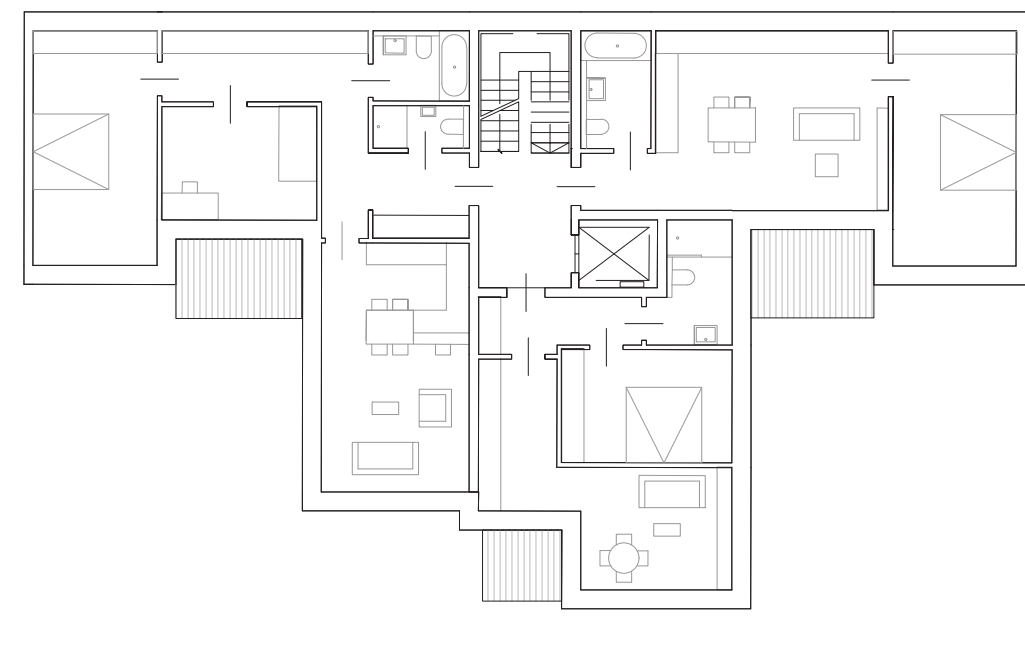

PUNKTHAUS

OBERGESCHOSS 1:200

REGELGESCHOSS 1:200

ERDGESCHOSS 1:200

ANSICHT 1:200

TYP-9

OBERGESCHOSS 1:200

REGELGESCHOSS 1:200

ERDGESCHOSS 1:200

ANSICHT 1:200

NEUES BAHNHOFQUARTIER BOCHUM WATTENSCHIED

GEWERBEHOF 1:250

PARKHAUS 1:250

QUARTIERSPLATZ

GEWERBEPLATZ

ALLEE