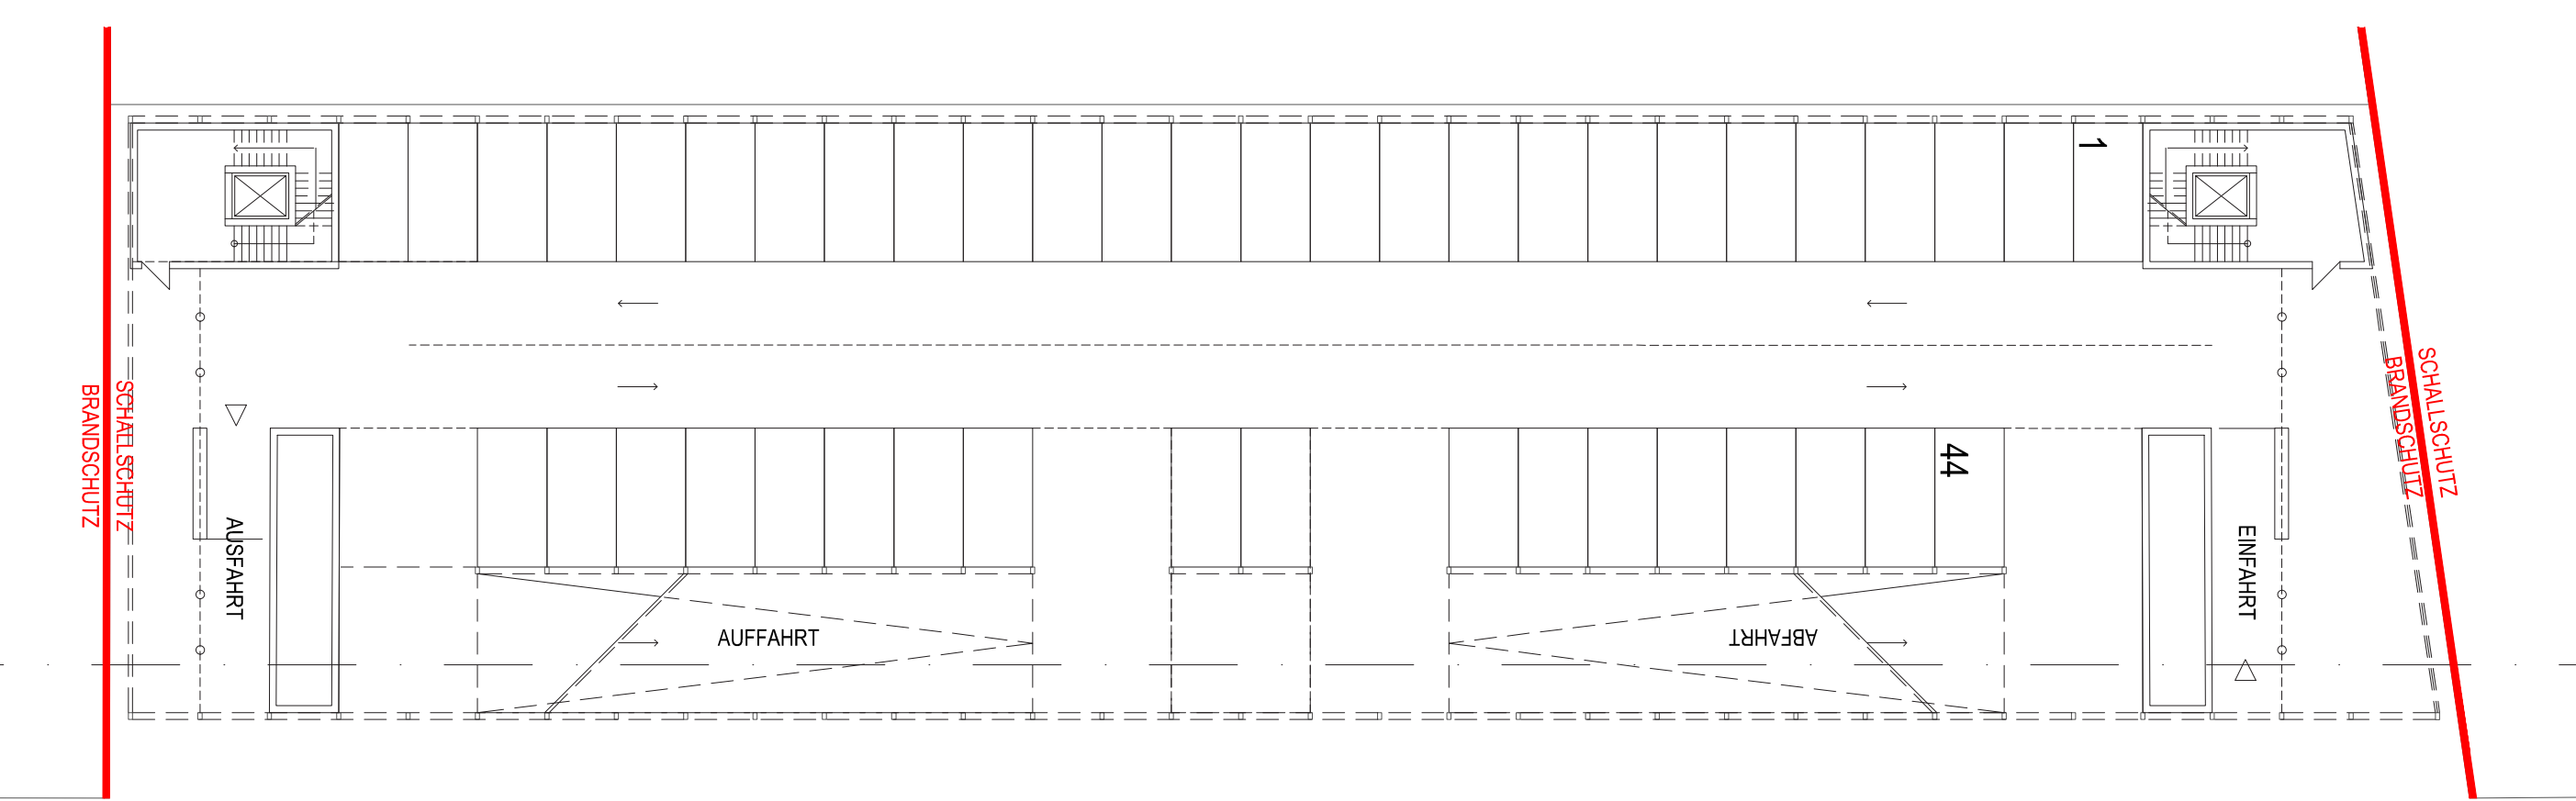

PUNKTHAUS

OBERGESCHOSS 1:200

REGELGESCHOSS 1:200

ERDGESCHOSS 1:200

ANSICHT 1:200

TYP-9

OBERGESCHOSS 1:200

REGELGESCHOSS 1:200

ERDGESCHOSS 1:200

ANSICHT 1:200

NEUES BAHNHOFQUARTIER BOCHUM WATTENSCHIED

GEWERBEHOF 1:250

PARKHAUS 1:250

QUARTIERSPLATZ

GEWERBEPLATZ

ALLEE