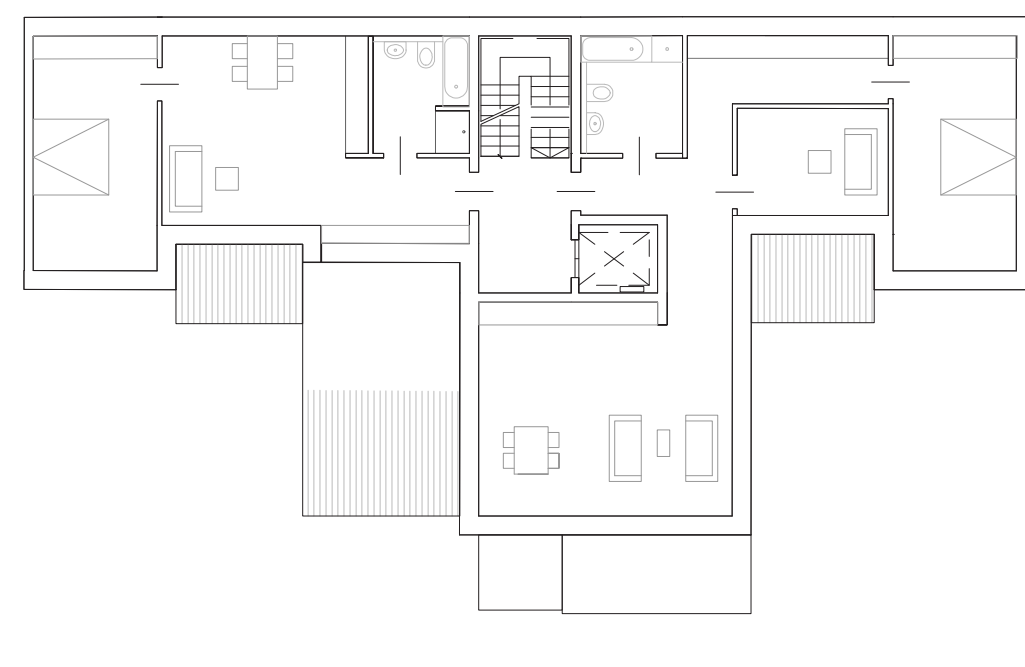

PUNKTHAUS

OBERGESCHOSS 1:200

REGELGESCHOSS 1:200

ERDGESCHOSS 1:200

ANSICHT 1:200

TYP-9

OBERGESCHOSS 1:200

REGELGESCHOSS 1:200

ERDGESCHOSS 1:200

ANSICHT 1:200

NEUES BAHNHOFQUARTIER BOCHUM WATTENSCHIED

GEWERBEHOF 1:250

PARKHAUS 1:250

QUARTIERSPLATZ

GEWERBEPLATZ

ALLEE