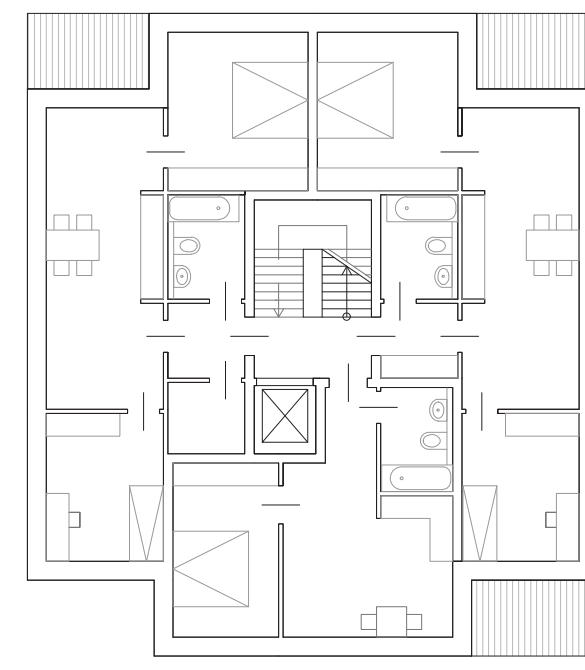

PUNKTHAUS

OBERGESCHOSS 1:200

REGELGESCHOSS 1:200

ERDGESCHOSS 1:200

ANSICHT 1:200

TYP-9

OBERGESCHOSS 1:200

REGELGESCHOSS 1:200

ERDGESCHOSS 1:200

ANSICHT 1:200

NEUES BAHNHOFQUARTIER BOCHUM WATTENSCHIED

GEWERBEHOF 1:250

PARKHAUS 1:250

QUARTIERSPLATZ

GEWERBEPLATZ

ALLEE