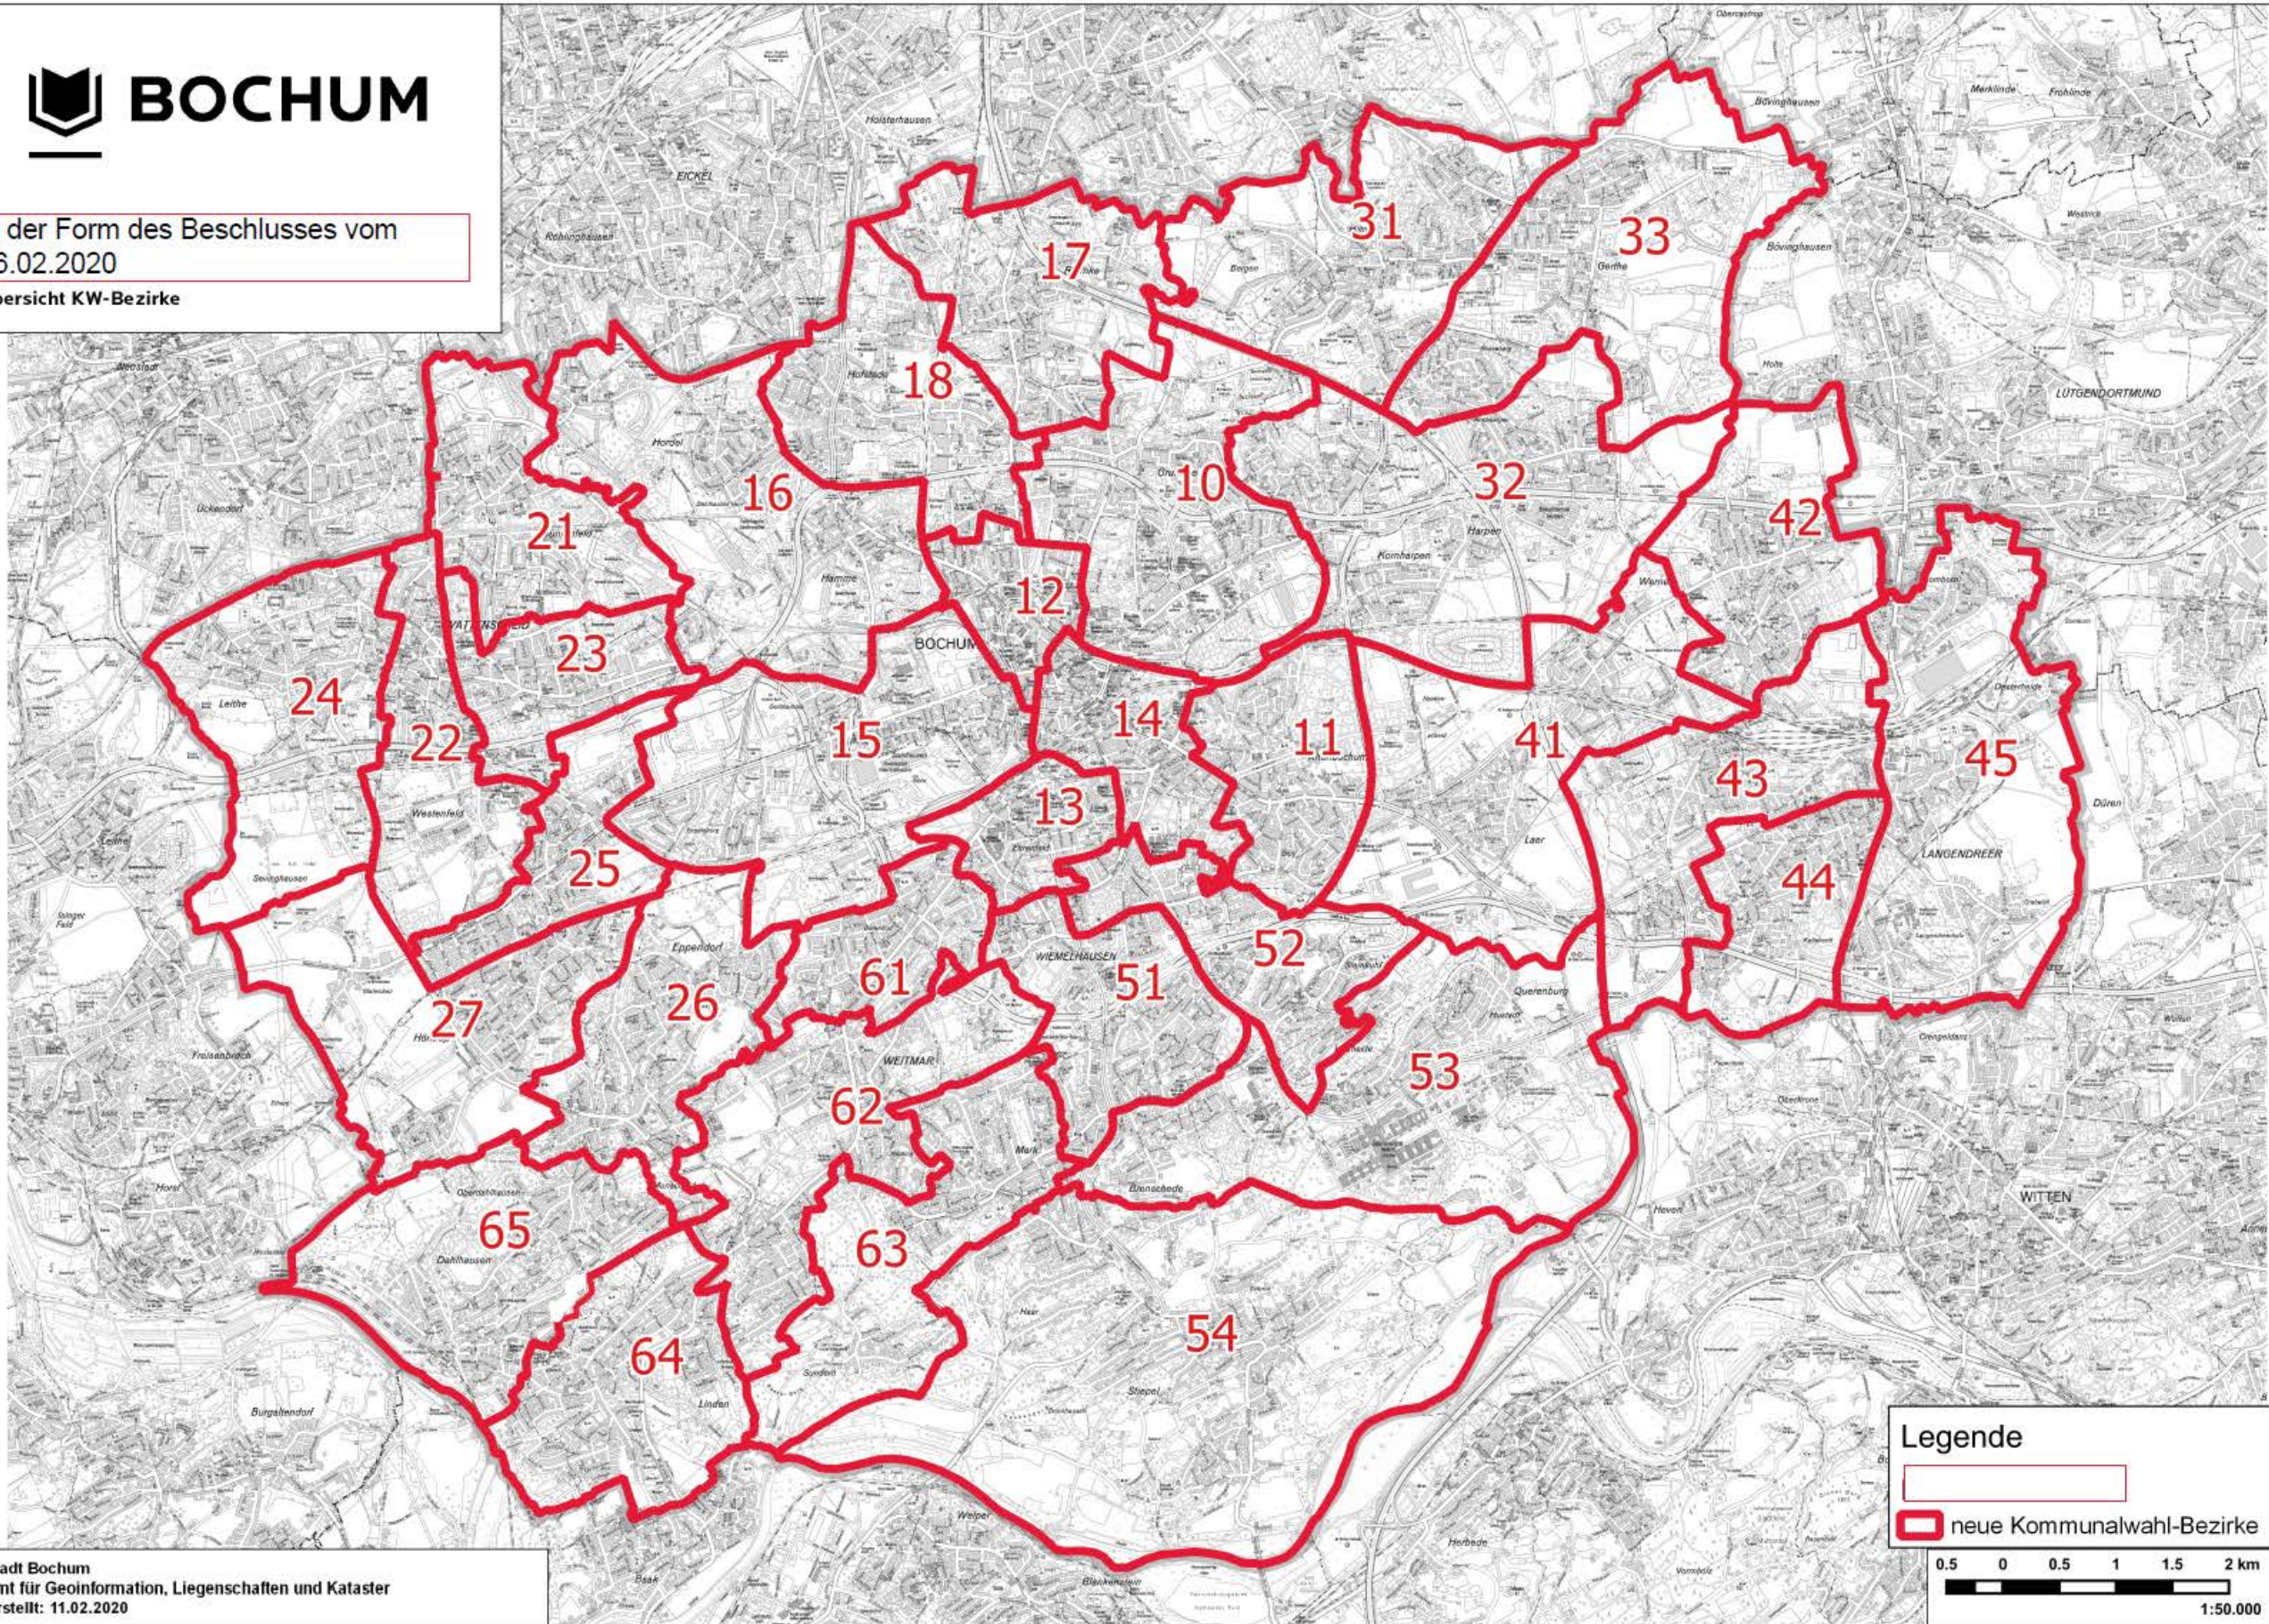

Zusätzlich geht der vollständige Stimmbezirk 6304 in den Stimmbezirk 6206 über mit 1.755 (Wohnbevölkerung) und davon 1.564 (Stimmberechtigte).

Die beiliegende Karte mit den Veränderungen sowie der detaillierten Darstellung der neuen Wahlbezirksgrenzen sind Teil des Beschlusses.“

Bochum, 26. Februar 2020

Sebastian Kopietz
Wahlleiter

„Der Inhalt dieser öffentlichen Bekanntmachung ist auch im Internet unter www.bochum.de/amtsblatt veröffentlicht.“

Legende zur Wahlbezirkseinteilung für die Kommunalwahl 2020

Wahlbezirk	Bezeichnung
10	Grumme
11	Altenbochum
12	Innenstadt-Nord/Schmechtingwiese
13	Ehrenfeld
14	Innenstadt Südost
15	Goldhamme/Stahlhausen
16	Hamme/Hordel
17	Riemke
18	Hofstede
21	Günnigfeld/Südfeldmark
22	WAT-Mitte/Westfeld
23	WAT-Mitte/Ost
24	WAT-West/Leithe
25	Höntrop-Nord
26	Eppendorf/Munscheid
27	Höntrop-Süd/Sevinghausen
31	Bergen/Hiltrop
32	Voede/Harpen
33	Gerthe/Rosenberg
41	Laer/Werne-West
42	Werne
43	Langendreer-Nord/Ümmingen
44	Langendreer-West
45	Langendreer-Ost
51	Wiemelhausen
52	Steinkuhl
53	Querenburg
54	Stiepel
61	Bärendorf
62	Weitmar-Mitte
63	Weitmar-Süd
64	Linden
65	Dahlhausen

in der Form des Beschlusses vom
26.02.2020

Übersicht KW-Bezirke

Legende

 neue Kommunalwahl-Bezirke

0.5 0 0.5 1 1.5 2 km

1:50.000