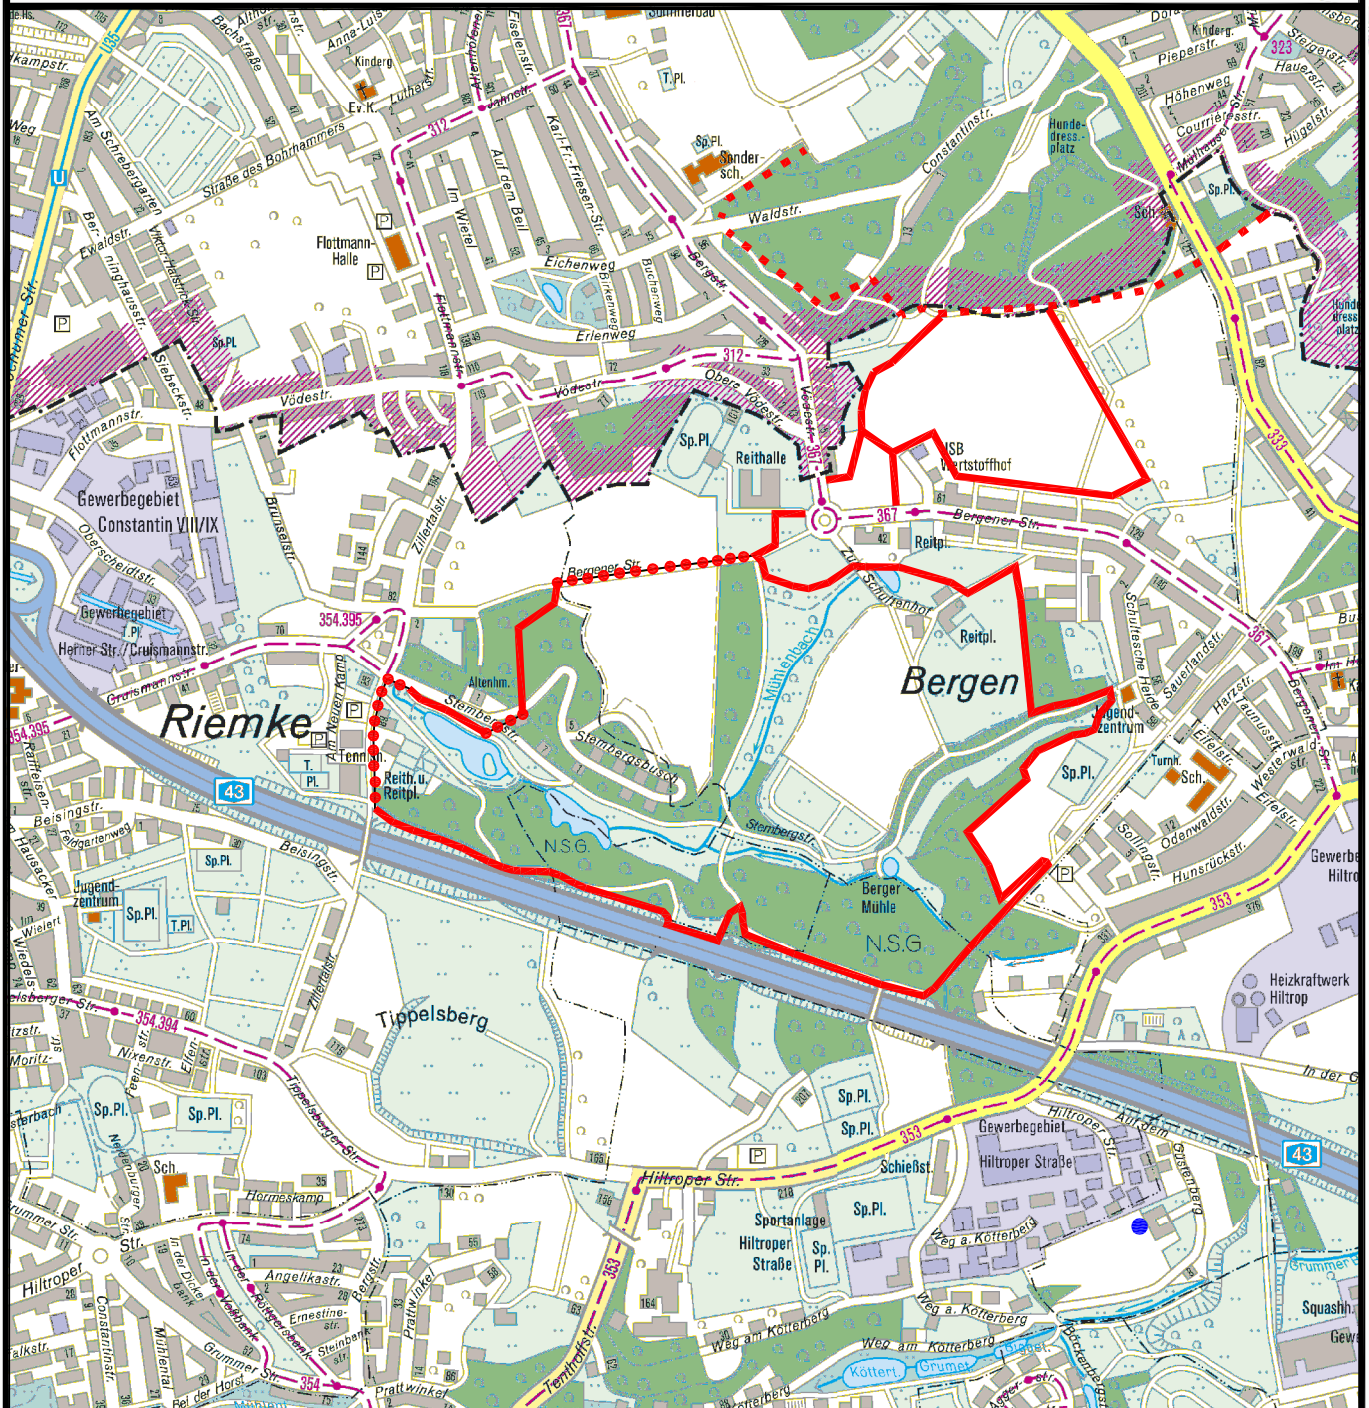

# STADT BOCHUM UMWELT- UND GRÜNFLÄCHENAMT

## REITWEG HOF BERGEN ca. 7,0 km

-  = VERLAUF IM GELÄNDE
-  = VERLAUF AUF DER STRASSE