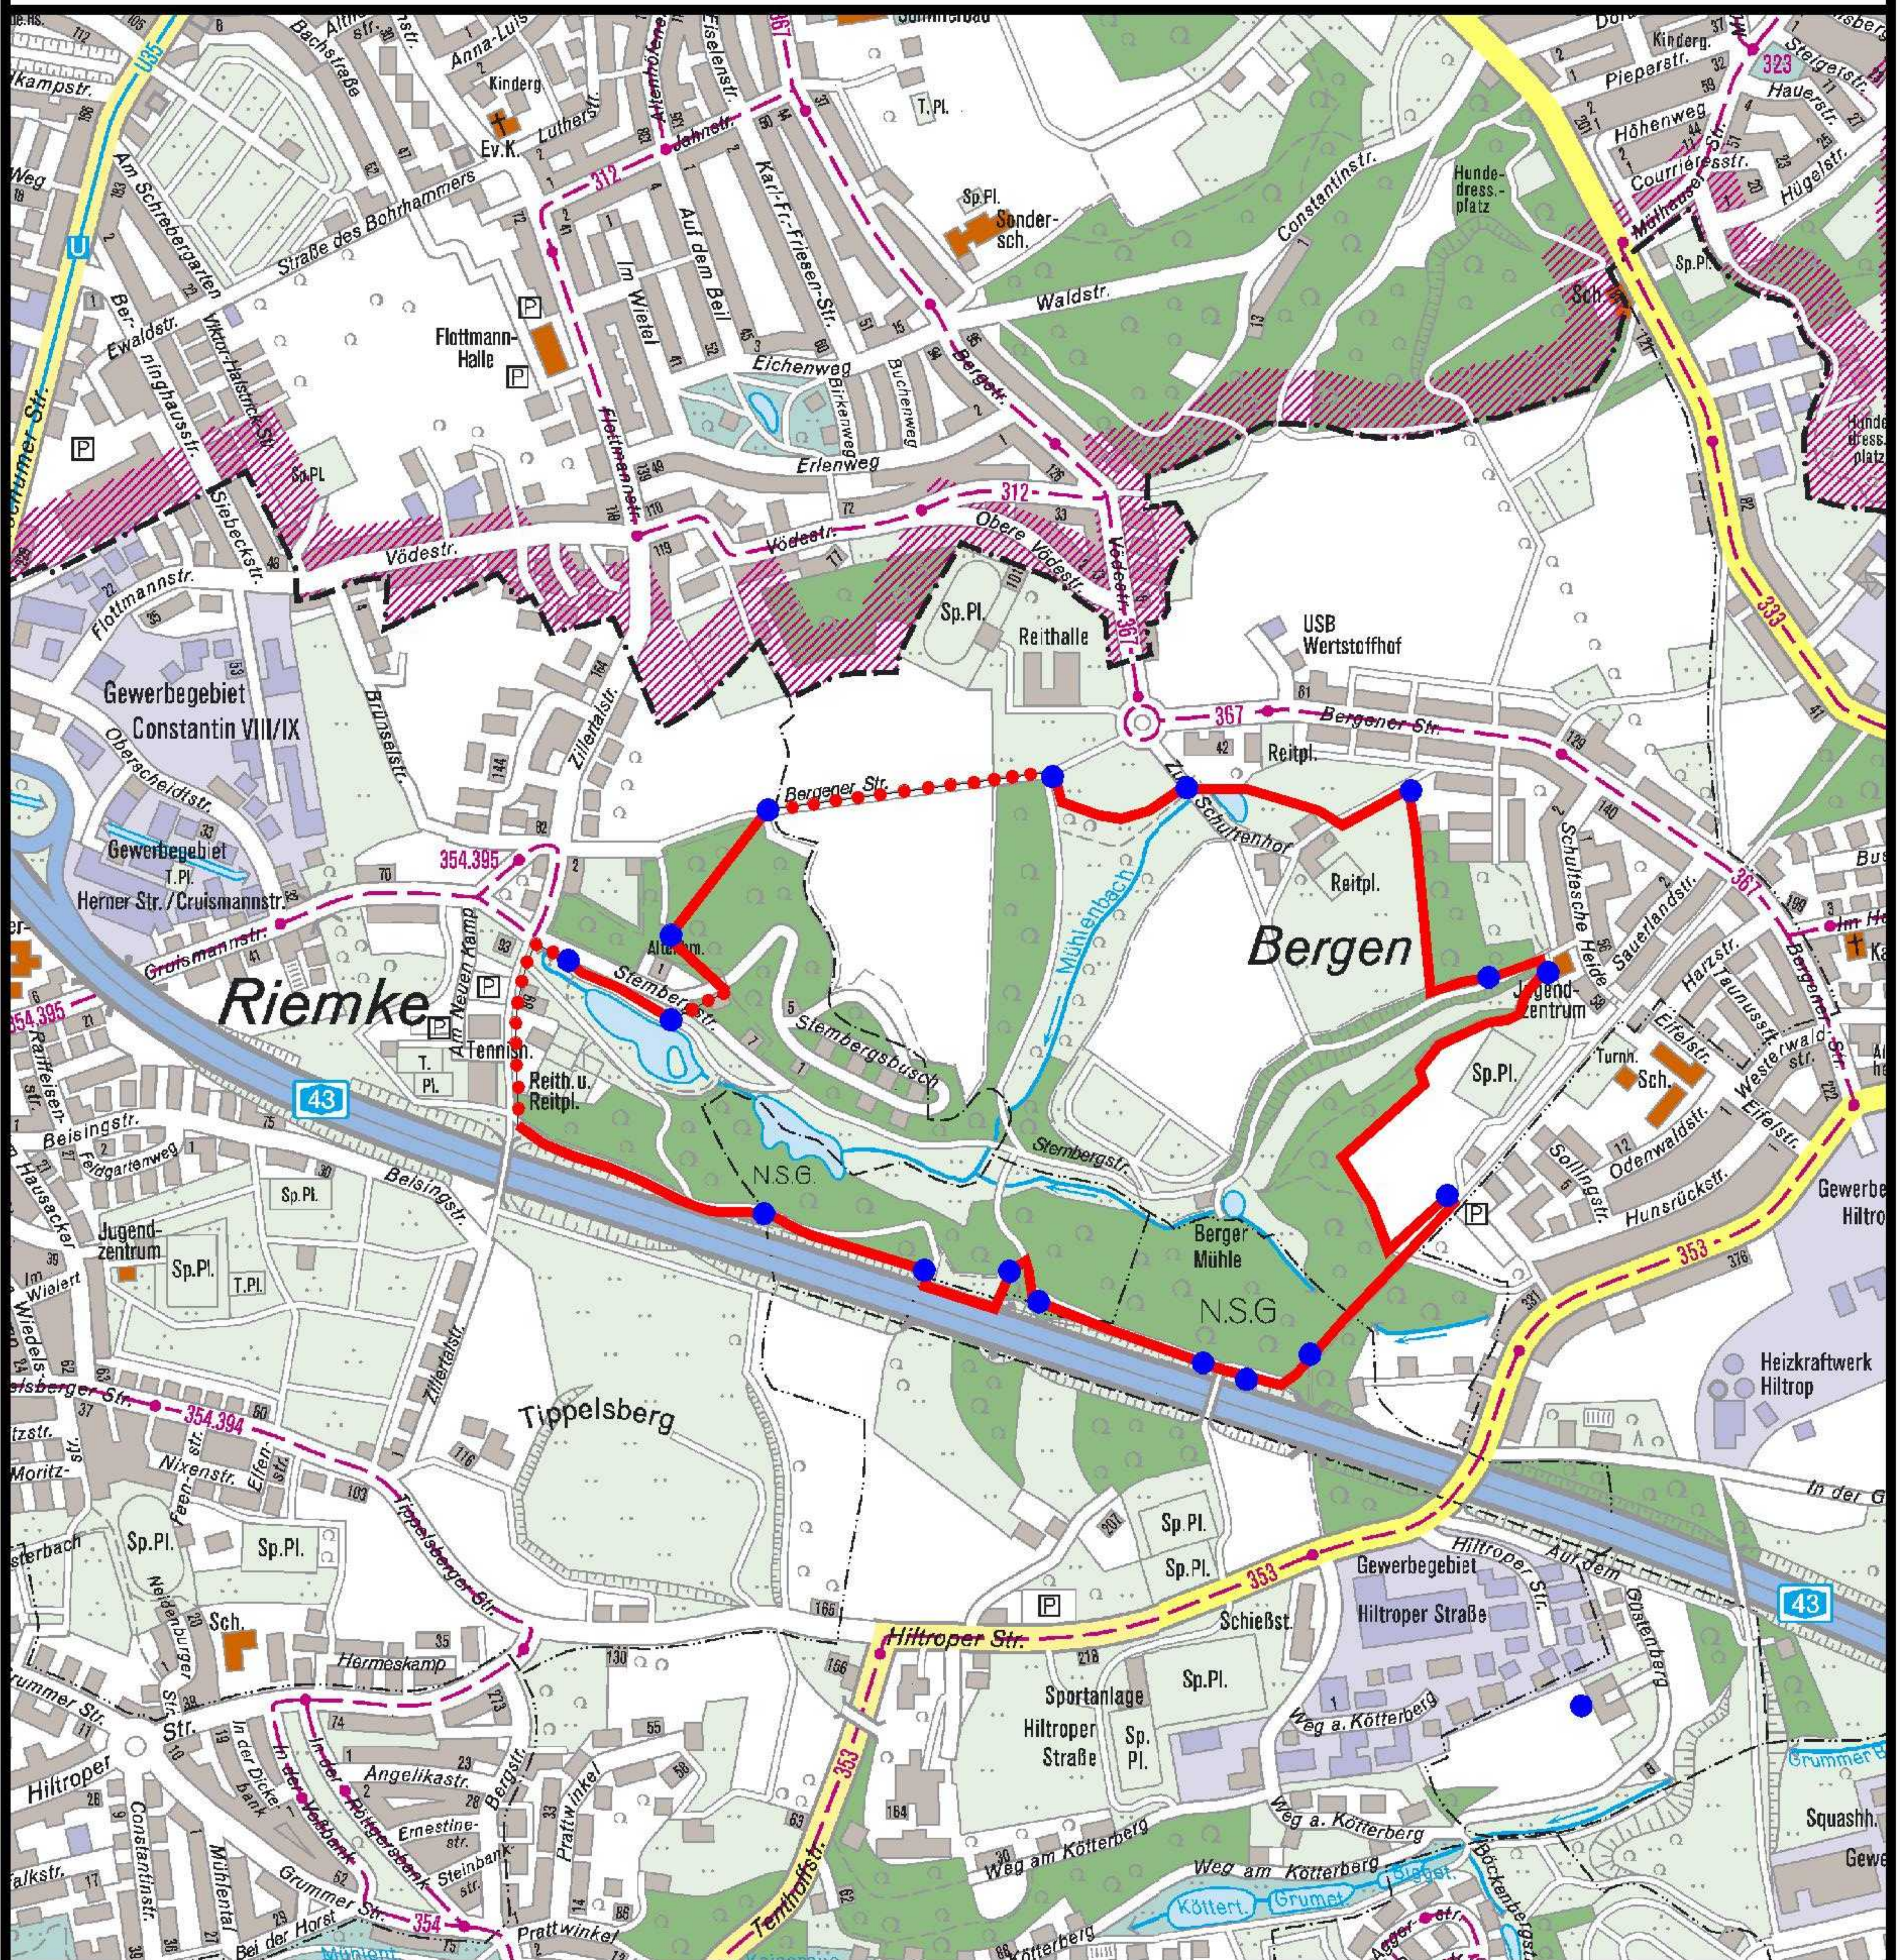

STADT BOCHUM UMWELT- UND GRÜNFLÄCHENAMT

REITWEG TIPPELSBERG / BERGER MÜHLE ca. 5,0 km

- = ZEICHEN GEM. STVO
- = VERLAUF IM GELÄNDE
- = VERLAUF AUF DER STRASSE