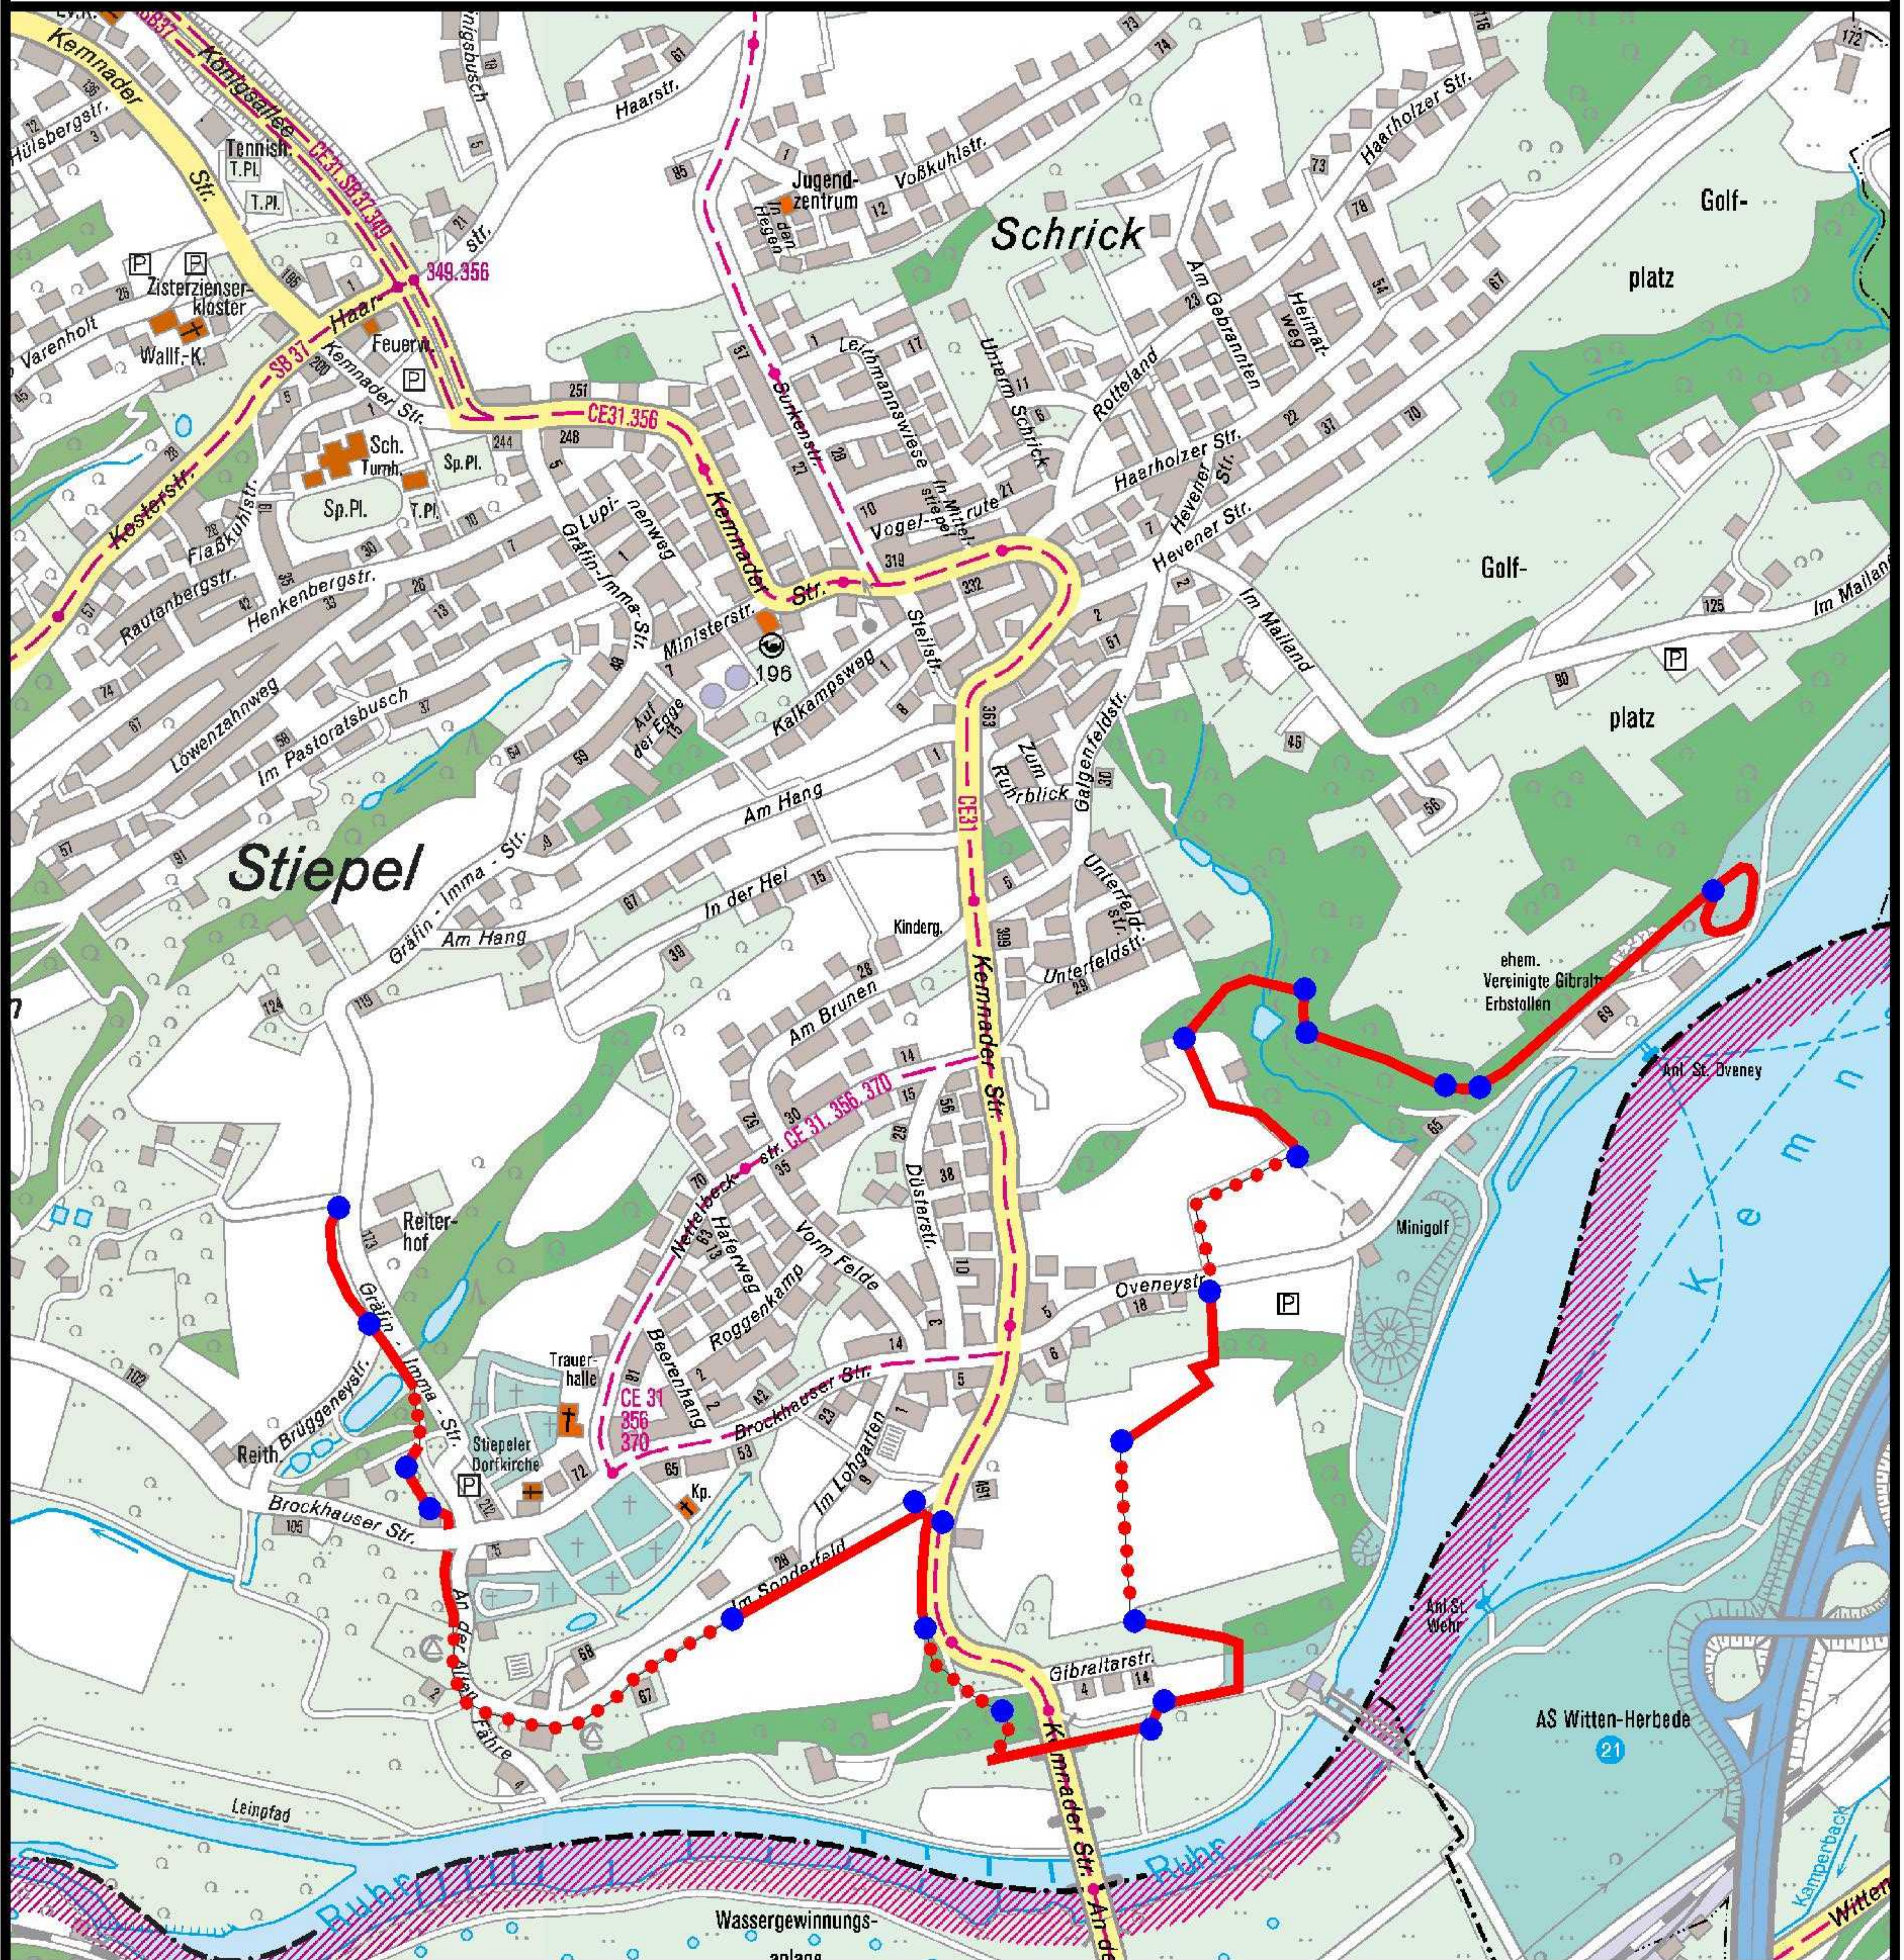

STADT BOCHUM UMWELT- UND GRÜNFLÄCHENAMT

REITWEG STIEPEL ca. 5,0 km

- = ZEICHEN GEM. STVO
- = VERLAUF IM GELÄNDE
- = VERLAUF AUF DER STRASSE