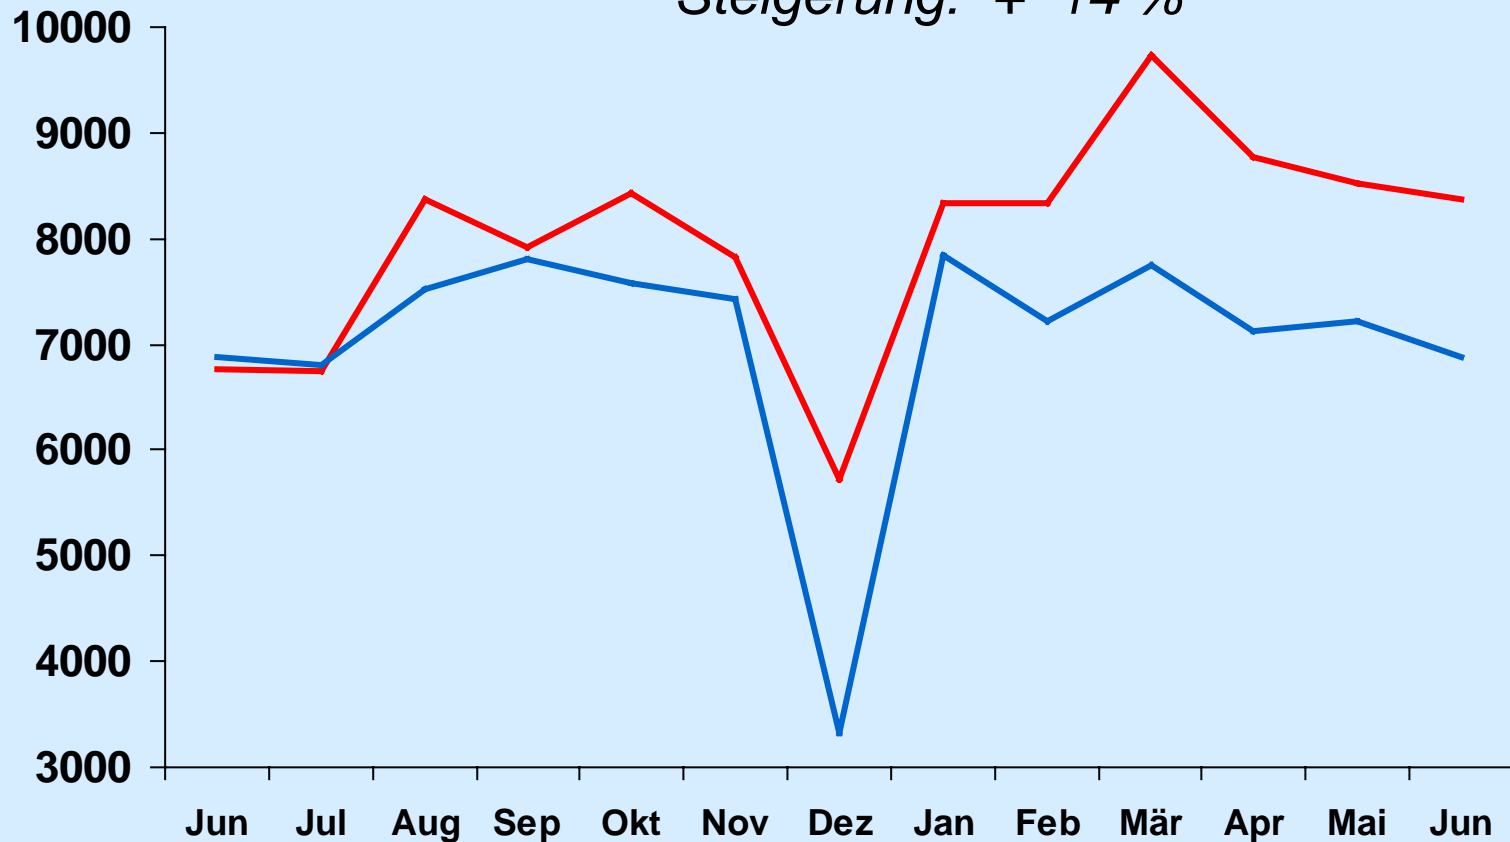

Evaluation

Ausleihen seit Eröffnung

Steigerung: + 14 %

— Jahr 00/01
— Jahr 1999