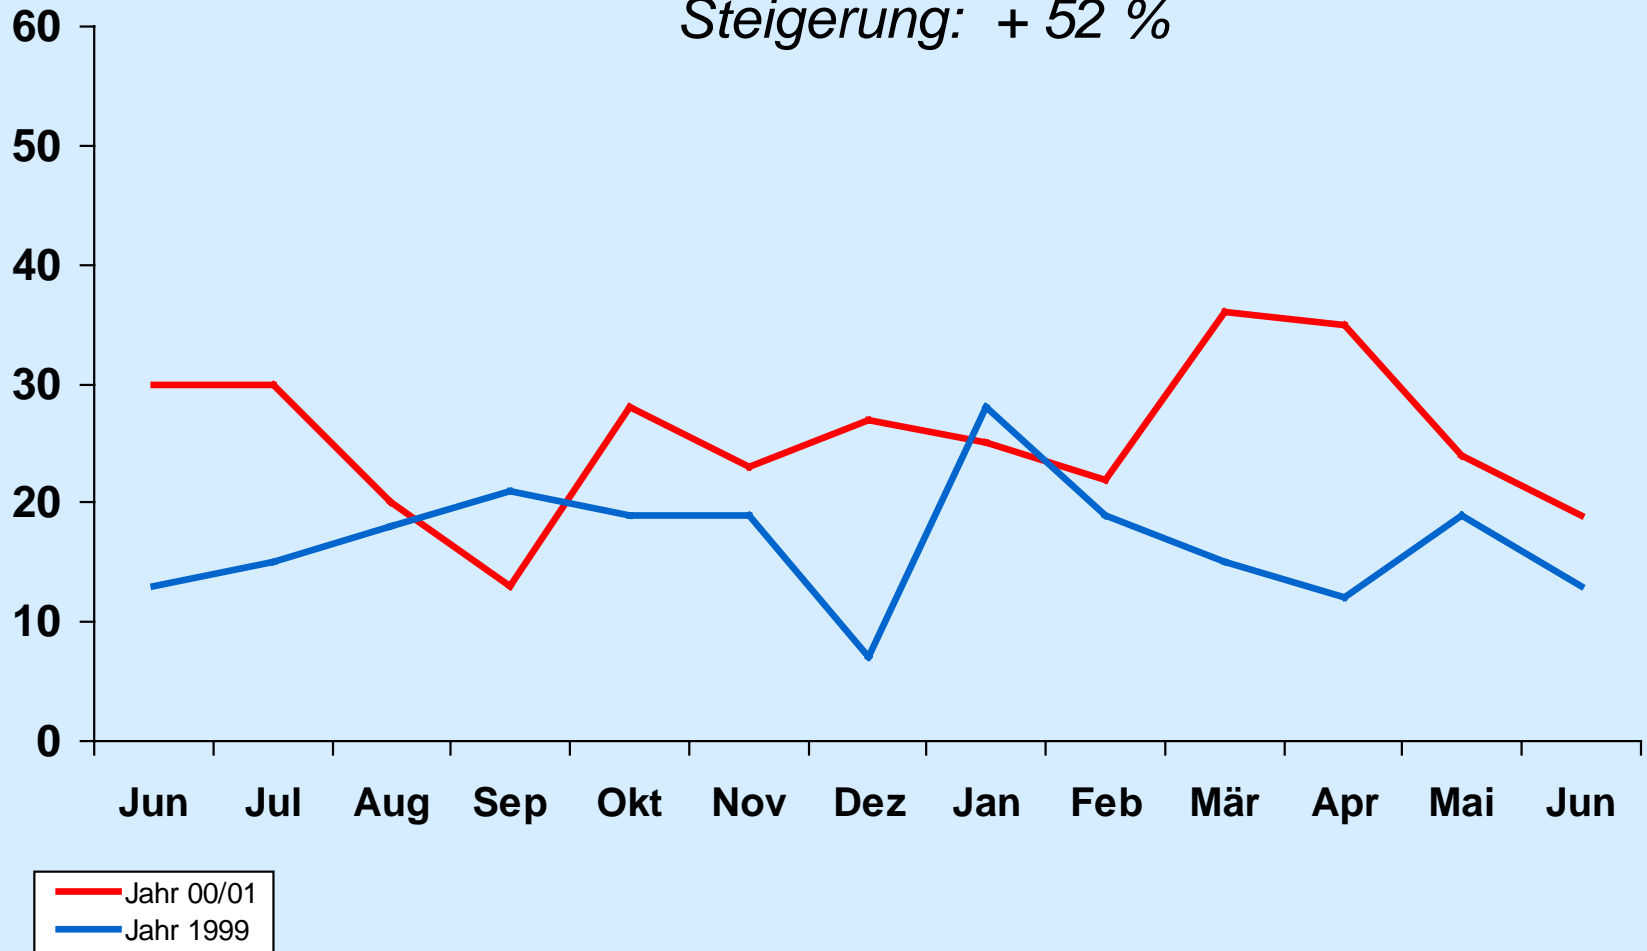

Steigerung: + 14 %

— Jahr 00/01
— Jahr 1999

Evaluation

Neue Kunden seit Eröffnung

Steigerung: + 52 %

Wir freuen uns auf Ihren Besuch in der Familienbibliothek Bochum!

Familienbibliothek Bochum - Stand: August 2001